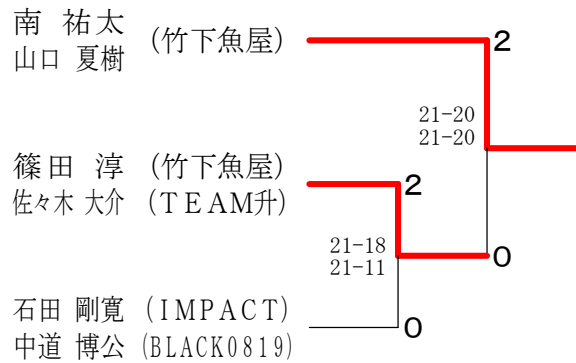

男子ダブルス1部 Aブロック	南 山 口	前 宮 本	笠 原 本	勝 敗	順位
南 祐太 (竹下魚屋) 山口 夏樹	○	○	M 2-0 G 4-1 P 100-72	1	
前田 卓也 (彩羽) 宮本 慎也 (RASCAL)	×	○	M 1-1 G 3-2 P 87-94	2	
笠原 孝一 (Maximum) 鈴木 法光 (HBC)	×	×	M 0-2 G 0-4 P 63-84	3	

男子ダブルス1部 Bブロック	篠 田 佐々木	勝 坂 矢井	鈴 木 齋藤	勝 敗	順位
篠田 淳 (竹下魚屋) 佐々木 大介 (TEAM升)	○	○	M 2-0 G 4-0 P 84-49	1	
勝矢 啓暉 (AW-I) 坂井 哲也 (ケセラ・セラ)	×	○	M 1-1 G 2-3 P 86-88	2	
鈴木 智洋 (CAPPERFIELD) 齋藤 隆彰 (Cats)	×	×	M 0-2 G 1-4 P 67-100	3	

男子ダブルス1部 Cブロック	石 中 道	杉 藤 山	嶋 松 井	勝 敗	順位
石田 剛寛 (IMPACT) 中道 博公 (BLACK0819)	○	○	M 2-0 G 4-0 P 85-66	1	
杉山 英孝 (TEAM升) 藤原 拓磨	×	×	M 0-2 G 1-4 P 87-101	3	
嶋田 大輔 (片上クラブ) 松井 隆成 (glap)	×	○	M 1-1 G 2-3 P 88-93	2	

男子ダブルス1部 決勝トーナメント