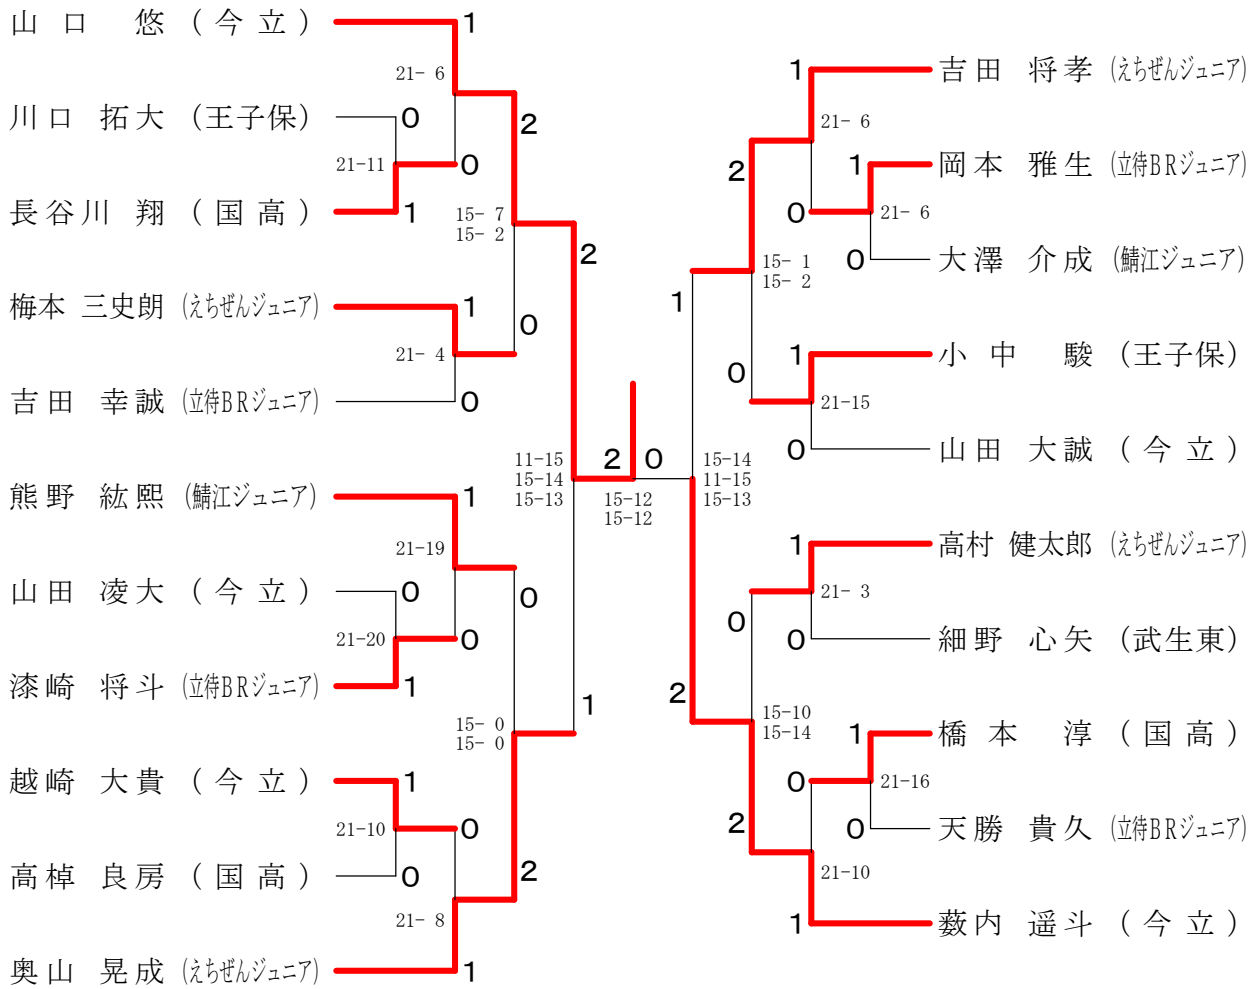

## 平成26年度 越前市小・中学生バドミントン大会

2014. 04. 29 越前市体育館

種 目	優 勝	準 優 勝	三 位	
2年以下混合単	大西 胡太郎 (吉野)	小泉 舞莉 (吉野)	林 サラ (武生西)	末長 千弘 (武生南)
3年女子単	用田 彩実 (W i n g)	細井 遥和 (吉野)	塚本 里咲 (武生西)	小林 桜空 (武生ジュニア)
4年女子単	平井 佐和 (武生西)	笠島 天音 (王子保)	小泉 響 (武生ジュニア)	松久 呼幸 (武生西)
3・4年男子単	藤井 天翔 (えちぜんジュニア)	山岸 大泰 (今立)	谷山 英彰 (えちぜんジュニア)	山本 侃 (えちぜんジュニア)
5年女子単	木水 優羽 (武生西)	平井 志唯菜 (武生西)	松井 咲来 (武生西)	関 光里 (武生西)
6年女子単	柳川 幸咲 (今立)	坂東 七海 (万葉ドリーム)	小林 未空 (神山)	工藤 真澄 (武生ジュニア)
5・6年男子単	山口 悠 (今立)	藪内 遥斗 (今立)	奥山 晃成 (えちぜんジュニア)	吉田 将孝 (えちぜんジュニア)
中学女子単	小原 実莉 (武生三中)	大久保 陽菜 (武生一中)	酒井 ありさ (武生一中)	丸田 歩 (武生五中)
中学男子単	関 一樹 (武生一中)	奥山 大誠 (武生一中)	中村 太一 (武生一中)	岡田 佳之 (武生一中)

### 4年女子シングルス

### 3・4年男子シングルス

5年女子シングルス

6年女子シングルス

5・6年男子シングルス

# 中学女子シングルス

中学男子シングルス