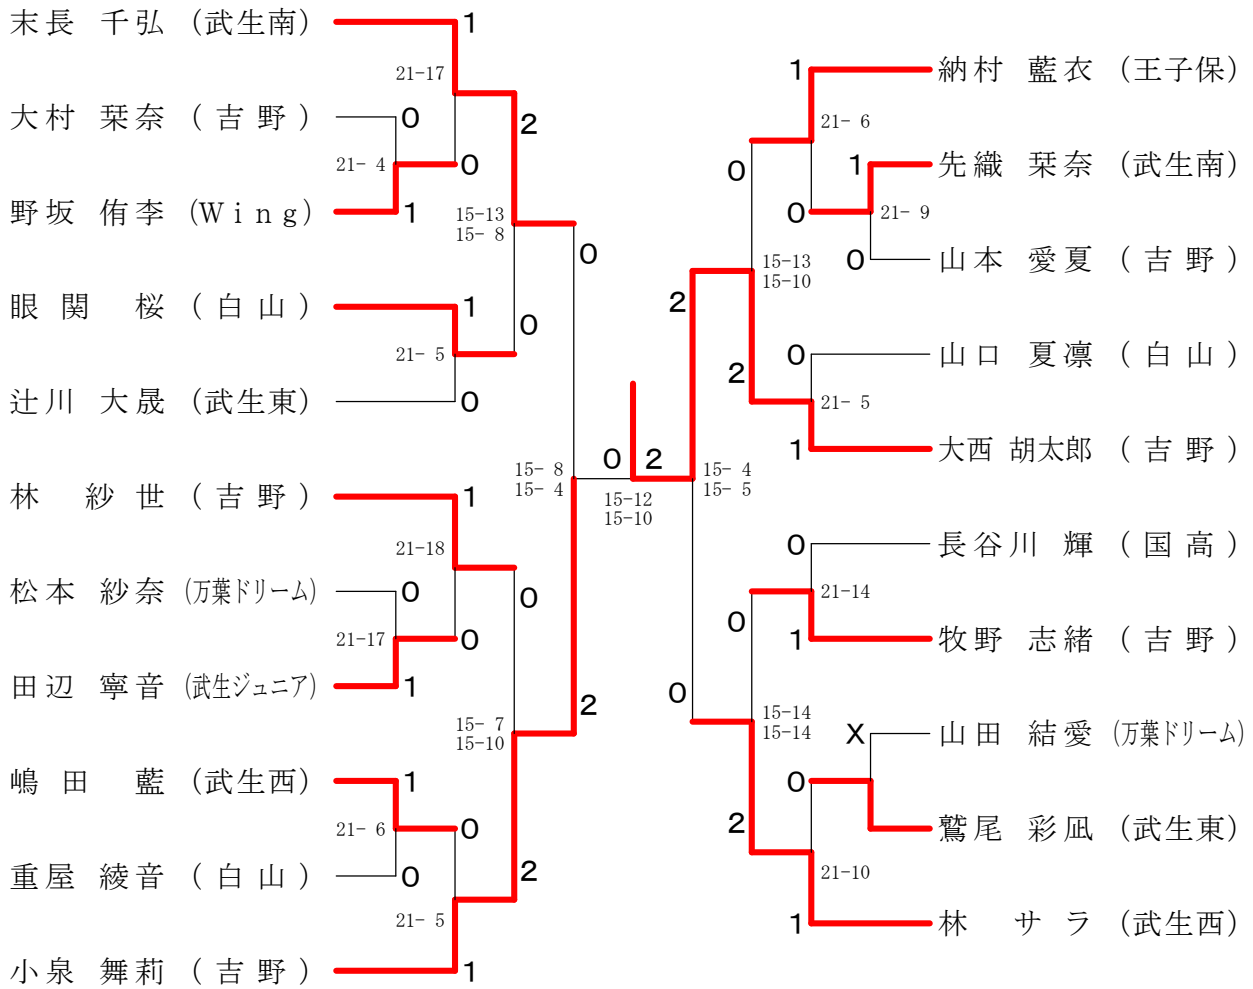

## 平成26年度 越前市小・中学生バドミントン大会

2014. 04. 29 越前市体育館

種 目	優 勝	準 優 勝	三 位	
2年以下混合単	大西 胡太郎 (吉野)	小泉 舞莉 (吉野)	林 サラ (武生西)	末長 千弘 (武生南)
3年女子単	用田 彩実 (W i n g)	細井 遥和 (吉野)	塚本 里咲 (武生西)	小林 桜空 (武生ジュニア)
4年女子単	平井 佐和 (武生西)	笠島 天音 (王子保)	小泉 響 (武生ジュニア)	松久 呼幸 (武生西)
3・4年男子単	藤井 天翔 (えちぜんジュニア)	山岸 大泰 (今立)	谷山 英彰 (えちぜんジュニア)	山本 侃 (えちぜんジュニア)
5年女子単	木水 優羽 (武生西)	平井 志唯菜 (武生西)	松井 咲来 (武生西)	関 光里 (武生西)
6年女子単	柳川 幸咲 (今立)	坂東 七海 (万葉ドリーム)	小林 未空 (神山)	工藤 真澄 (武生ジュニア)
5・6年男子単	山口 悠 (今立)	藪内 遥斗 (今立)	奥山 晃成 (えちぜんジュニア)	吉田 将孝 (えちぜんジュニア)
中学女子単	小原 実莉 (武生三中)	大久保 陽菜 (武生一中)	酒井 ありさ (武生一中)	丸田 歩 (武生五中)
中学男子単	関 一樹 (武生一中)	奥山 大誠 (武生一中)	中村 太一 (武生一中)	岡田 佳之 (武生一中)

2年以下混合シングルス

3年女子シングルス

### 4年女子シングルス

### 3・4年男子シングルス

5年女子シングルス

6年女子シングルス

5・6年男子シングルス