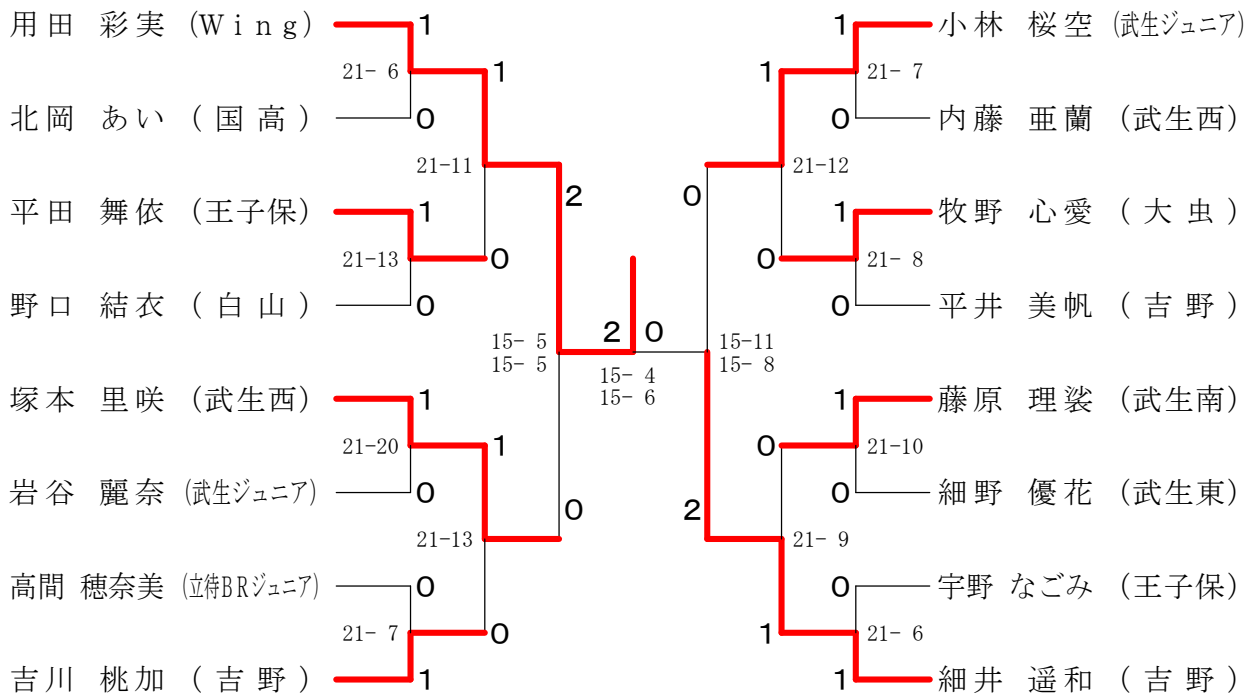

## 平成26年度 越前市小・中学生バドミントン大会

2014. 04. 29 越前市体育館

種 目	優 勝	準 優 勝	三 位	
2年以下混合単	大西 胡太郎 (吉野)	小泉 舞莉 (吉野)	林 サラ (武生西)	末長 千弘 (武生南)
3年女子単	用田 彩実 (W i n g)	細井 遥和 (吉野)	塚本 里咲 (武生西)	小林 桜空 (武生ジュニア)
4年女子単	平井 佐和 (武生西)	笠島 天音 (王子保)	小泉 響 (武生ジュニア)	松久 呼幸 (武生西)
3・4年男子単	藤井 天翔 (えちぜんジュニア)	山岸 大泰 (今立)	谷山 英彰 (えちぜんジュニア)	山本 侃 (えちぜんジュニア)
5年女子単	木水 優羽 (武生西)	平井 志唯菜 (武生西)	松井 咲来 (武生西)	関 光里 (武生西)
6年女子単	柳川 幸咲 (今立)	坂東 七海 (万葉ドリーム)	小林 未空 (神山)	工藤 真澄 (武生ジュニア)
5・6年男子単	山口 悠 (今立)	藪内 遥斗 (今立)	奥山 晃成 (えちぜんジュニア)	吉田 将孝 (えちぜんジュニア)
中学女子単	小原 実莉 (武生三中)	大久保 陽菜 (武生一中)	酒井 ありさ (武生一中)	丸田 歩 (武生五中)
中学男子単	関 一樹 (武生一中)	奥山 大誠 (武生一中)	中村 太一 (武生一中)	岡田 佳之 (武生一中)

2年以下混合シングルス

3年女子シングルス

### 4年女子シングルス