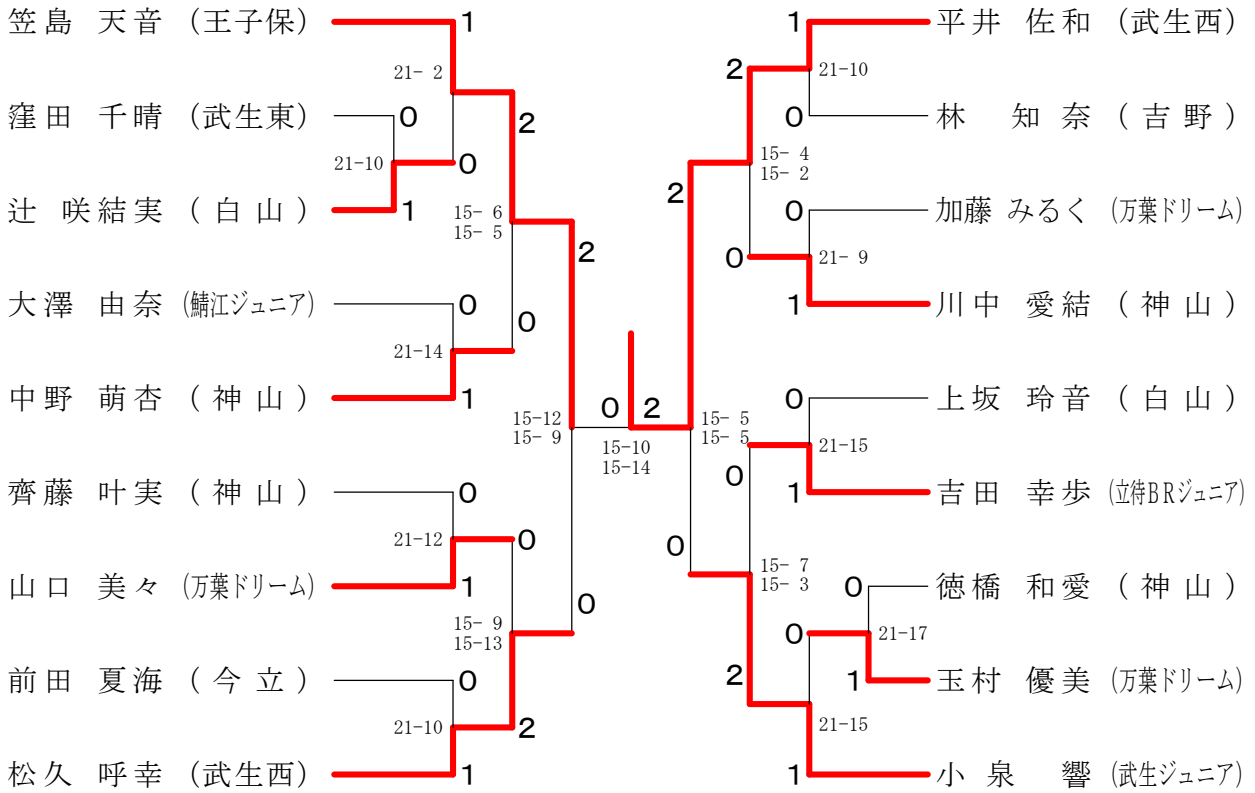

## 平成26年度 越前市小・中学生バドミントン大会

2014. 04. 29 越前市体育館

種 目	優 勝	準 優 勝	三 位	
2年以下混合単	大西 胡太郎 (吉野)	小泉 舞莉 (吉野)	林 サラ (武生西)	末長 千弘 (武生南)
3年女子単	用田 彩実 (W i n g)	細井 遥和 (吉野)	塚本 里咲 (武生西)	小林 桜空 (武生ジュニア)
4年女子単	平井 佐和 (武生西)	笠島 天音 (王子保)	小泉 響 (武生ジュニア)	松久 呼幸 (武生西)
3・4年男子単	藤井 天翔 (えちぜんジュニア)	山岸 大泰 (今立)	谷山 英彰 (えちぜんジュニア)	山本 侃 (えちぜんジュニア)
5年女子単	木水 優羽 (武生西)	平井 志唯菜 (武生西)	松井 咲来 (武生西)	関 光里 (武生西)
6年女子単	柳川 幸咲 (今立)	坂東 七海 (万葉ドリーム)	小林 未空 (神山)	工藤 真澄 (武生ジュニア)
5・6年男子単	山口 悠 (今立)	藪内 遥斗 (今立)	奥山 晃成 (えちぜんジュニア)	吉田 将孝 (えちぜんジュニア)
中学女子単	小原 実莉 (武生三中)	大久保 陽菜 (武生一中)	酒井 ありさ (武生一中)	丸田 歩 (武生五中)
中学男子単	関 一樹 (武生一中)	奥山 大誠 (武生一中)	中村 太一 (武生一中)	岡田 佳之 (武生一中)

2年以下混合シングルス

3年女子シングルス

### 4年女子シングルス

### 3・4年男子シングルス

5年女子シングルス

6年女子シングルス

5・6年男子シングルス