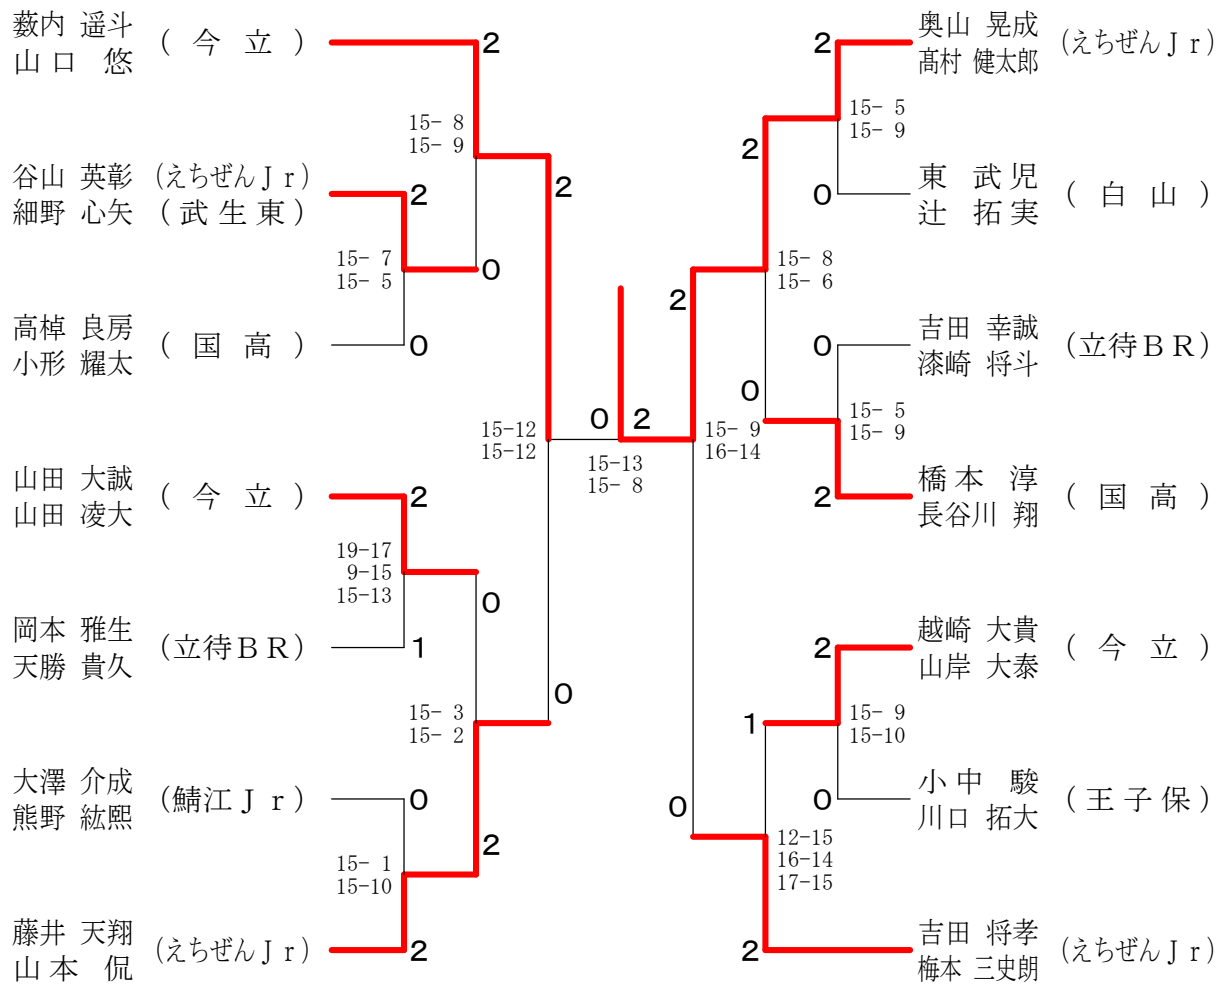

越前市小学生ダブルス大会

2014.09.27 越前市体育館

種 目	優 勝	準 優 勝	三 位	位
5・6年生男子	奥山 晃成 高村 健太郎 (えちぜんJr)	藪内 遥斗 山口 悠 (今立)	吉田 将孝 梅本 三史朗 (えちぜんJr)	藤井 天翔 山本 侃 (えちぜんJr)
3年生以下・4年生男子	酒井 陽々生 小中 謙 (王子保)	直井 遥人 大西 胡太郎 (吉野)	山田 寛大 山田 英隼 (吉野・武生西)	山田 遥斗 高橋 知也 (万葉・今立)
6年生女子	板倉 菜月 坂井 杏菜 (立待BR・武生Jr)	山本 遥香 工藤 真澄 (武生Jr)	柳川 幸咲 光谷 遥名 (今立)	小林 未空 細川 綾乃 (神山)
5年生女子	大濱 結花子 杉井 巴彩里 (Wing)	漆崎 真友 野坂 明李 (Wing)	関 光里 松井 咲来 (武生西)	木水 優羽 平井 志唯菜 (武生西)
4年生女子	平井 佐和 松久 呼幸 (武生西)	山口 美々 玉村 優美 (万葉)	川中 愛結 齊藤 叶実 (神山)	徳橋 和愛 中野 萌杏 (神山)
3年生以下女子	細井 遥和 吉川 桃加 (吉野)	岩谷 麗奈 小林 桜空 (武生Jr)	野坂 侑李 用田 彩実 (Wing)	平井 美帆 小泉 舞莉 (吉野)

5・6年生男子

3年生以下・4年生男子	山田高	田橋	直井大	井西	山田山	田田	酒井小	井中	勝敗	順位
山田 遥斗 (万葉) 高橋 知也 (今立)			×	×	×	M 0-3 G 0-6 P 53-90				4
直井 遥人 (吉野) 大西 胡太郎	○ 15-4 15-5			○ 15-3 15-8	×	M 2-1 G 4-2 P 84-50				2
山田 寛大 (吉野) 山田 英隼 (武生西)	○ 15-13 15-13		×	×	×	M 1-2 G 2-4 P 56-86				3
酒井 陽々生 (王子保) 小中 謙	○ 15-10 15-8	○ 15-12 15-12	○ 15-9 15-6			M 3-0 G 6-0 P 90-57				1