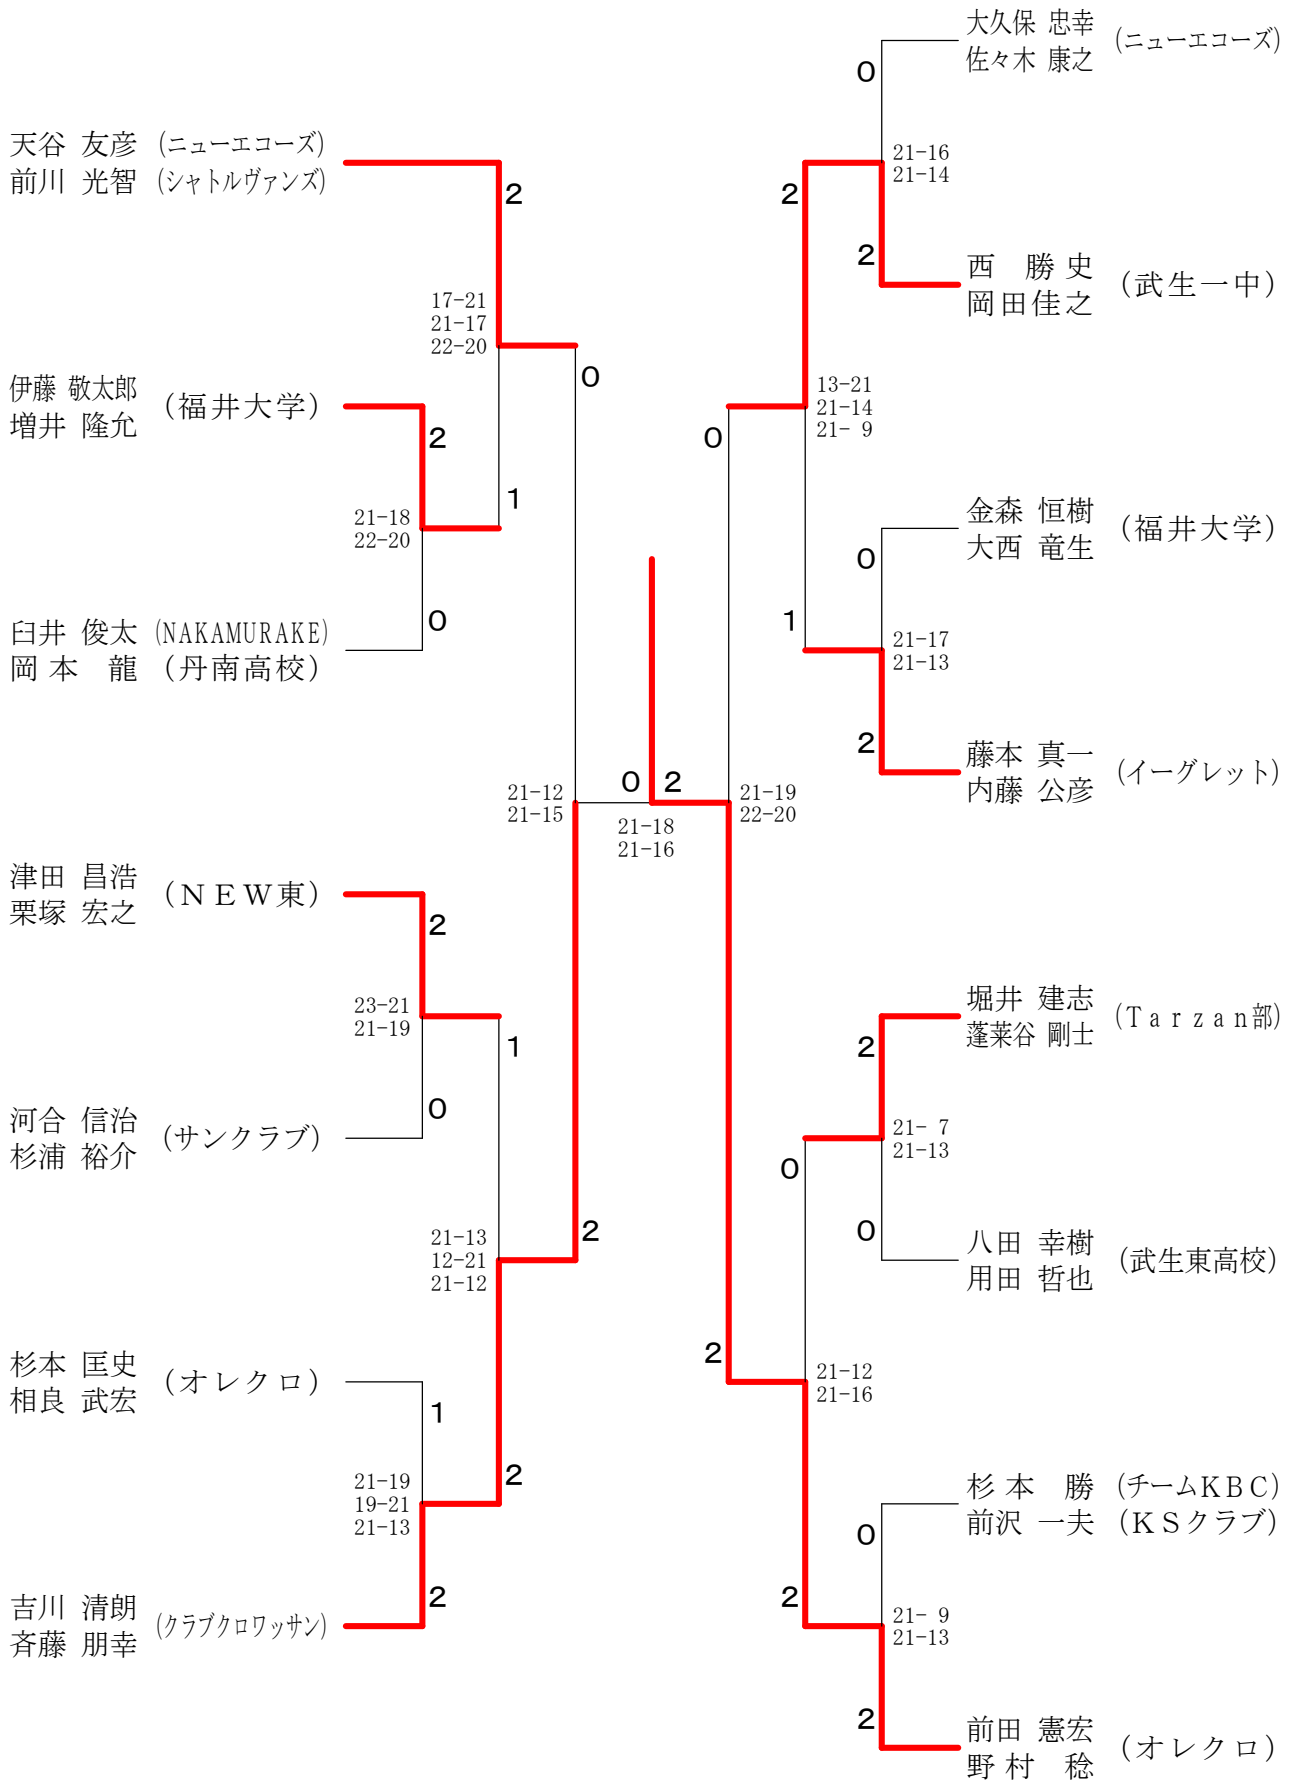

平成26年度 越前市秋季バドミントン大会

男子ダブルス3部