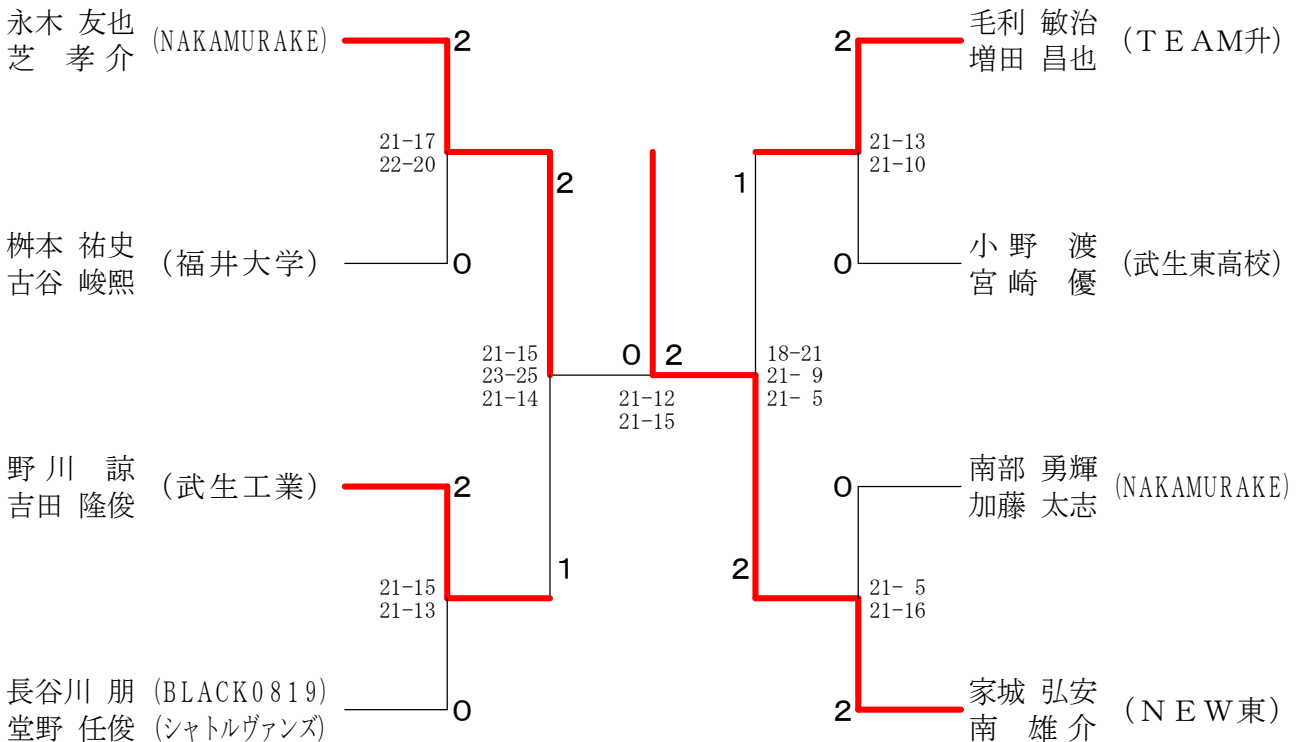

# 平成26年度 越前市秋季バドミントン大会

2014.10.19 越前市体育館

種 目	優 勝	準 優 勝	三 位	
男子複1部	高島 靖隆 山脇 夢彦 (片上クラブ・福井大学)	横山 拓磨 宮本 慎也 (YNC・RASCAL)		
男子複2部	家城 弘安 南 雄介 (NEW東)	永木 友也 芝 孝介 (NAKAMURAKE)	毛利 敏治 増田 昌也 (TEAM升)	野川 諒 吉田 隆俊 (武生工業)
男子複3部	前田 憲宏 野村 稔 (オレクロ)	吉川 清朗 斉藤 朋幸 (クラブクロワッサン)	西 勝史 岡田佳之 (武生一中)	天谷 友彦 前川 光智 (ニューエコーズ・シャトルヴァンズ)
男子複4部	青木 和生 青木 茂 (BARBERあおき)	吉村 洵太 小嶋 拓実 (武生高校)	岸 展摩 辻本 晋太郎 (武生高校)	福岡 武志 永木 哲平 (南越中OB・南越中)
女子複1部	上坂 友佳理 上山 華奈 (NEW東)	河野 晴奈 加藤 恵理 (ケセラセラ)	藤原 良子 山本 亜妃子 (BLACK0819・北陸ろうきん)	林 明日子 加藤 陽子 (TEAM升・BLACK0819)
女子複2部	長谷川 瑞希 長谷川 咲 (武生東高校・ひまわり)	前澤 真子 山本 花歩 (武生高校)	山本 実央 山本 涼夏 (畑中豆腐店・丹南高校)	大久保 千晴 北畑 晴香 (武生高校)
女子複3部	齋藤 未希 田邊 薫 (武生一中)	山岸 ななみ 永田 陽香 (武生高校)	竹本 晴來 玉川 愛実 (武生一中)	大瀧 穂奈美 野部 太子 (TEAM升)
女子複4部	岡部 恵美 児玉 明美 (ユアアイ・神明ドリーム)	小原 恵美子 増田 広美 (飛鳥クラブ)	福井 映代 坂川 まどか (Tarzan部)	笹川 萌乃 山外 なご美 (丹南高校)
混合複1部	中村 啓人 河野 晴奈 (TEAM升・ケセラセラ)	藤原 拓磨 林 明日子 (TEAM升)		
混合複2部	南 雄介 角 直美 (NEW東)	芝 孝介 山本 実央 (NAKAMURAKE・畑中豆腐店)	梅本 隆之介 山本 花歩 (武生高校)	浅井 健志 吉村 由紀子 (アクティブ・NEW東)
混合複3部	河端 龍晟 坂井 唯利 (NAKAMURAKE・武生二中)	毛利 敏治 児玉 明美 (TEAM升・神明ドリーム)	野村 稔 林 桂子 (オレクロ)	前川 光智 柳川 沙衣 (シャトルヴァンズ)

平成26年度 越前市秋季バドミントン大会

男子ダブルス1部 Aブロック	鈴木 藤原	木原 金荒	山尾 横宮	山本	勝 敗	順位
鈴木 智洋 (片上クラブ) 藤原 拓磨 (TEAM升)		○ 21-17 21-11	×	16-21 21-14 20-22	M 1-1 G 3-2 P 99-85	2
金山 幸平 (ブラックシャトルズ) 荒尾 容 (French)	×		×	21-19 17-21 14-21	M 0-2 G 1-4 P 80-103	3
横山 拓磨 (YNC) 宮本 慎也 (RASCAL)	○ 21-16 14-21 22-20	○ 19-21 21-17 21-14			M 2-0 G 4-2 P 118-109	1

男子ダブルス1部 Bブロック	中野 寺尾	高山 島脇	中村 中村	勝 敗	順位
中野 秀明 (TKC) 寺尾 剛 (TEAM升)		×	×	M 0-2 G 1-4 P 80-96	3
高島 靖隆 (片上クラブ) 山脇 夢彦 (福井大学)	○ 21-10 21-16		○ 21-14 21-9	M 2-0 G 4-0 P 84-49	1
中村 啓人 (TEAM升) 中村 勝 (竹下魚屋)	○ 12-21 21-19 21-14	×		M 1-1 G 2-3 P 77-96	2

男子ダブルス1部 決勝トーナメント

男子ダブルス2部