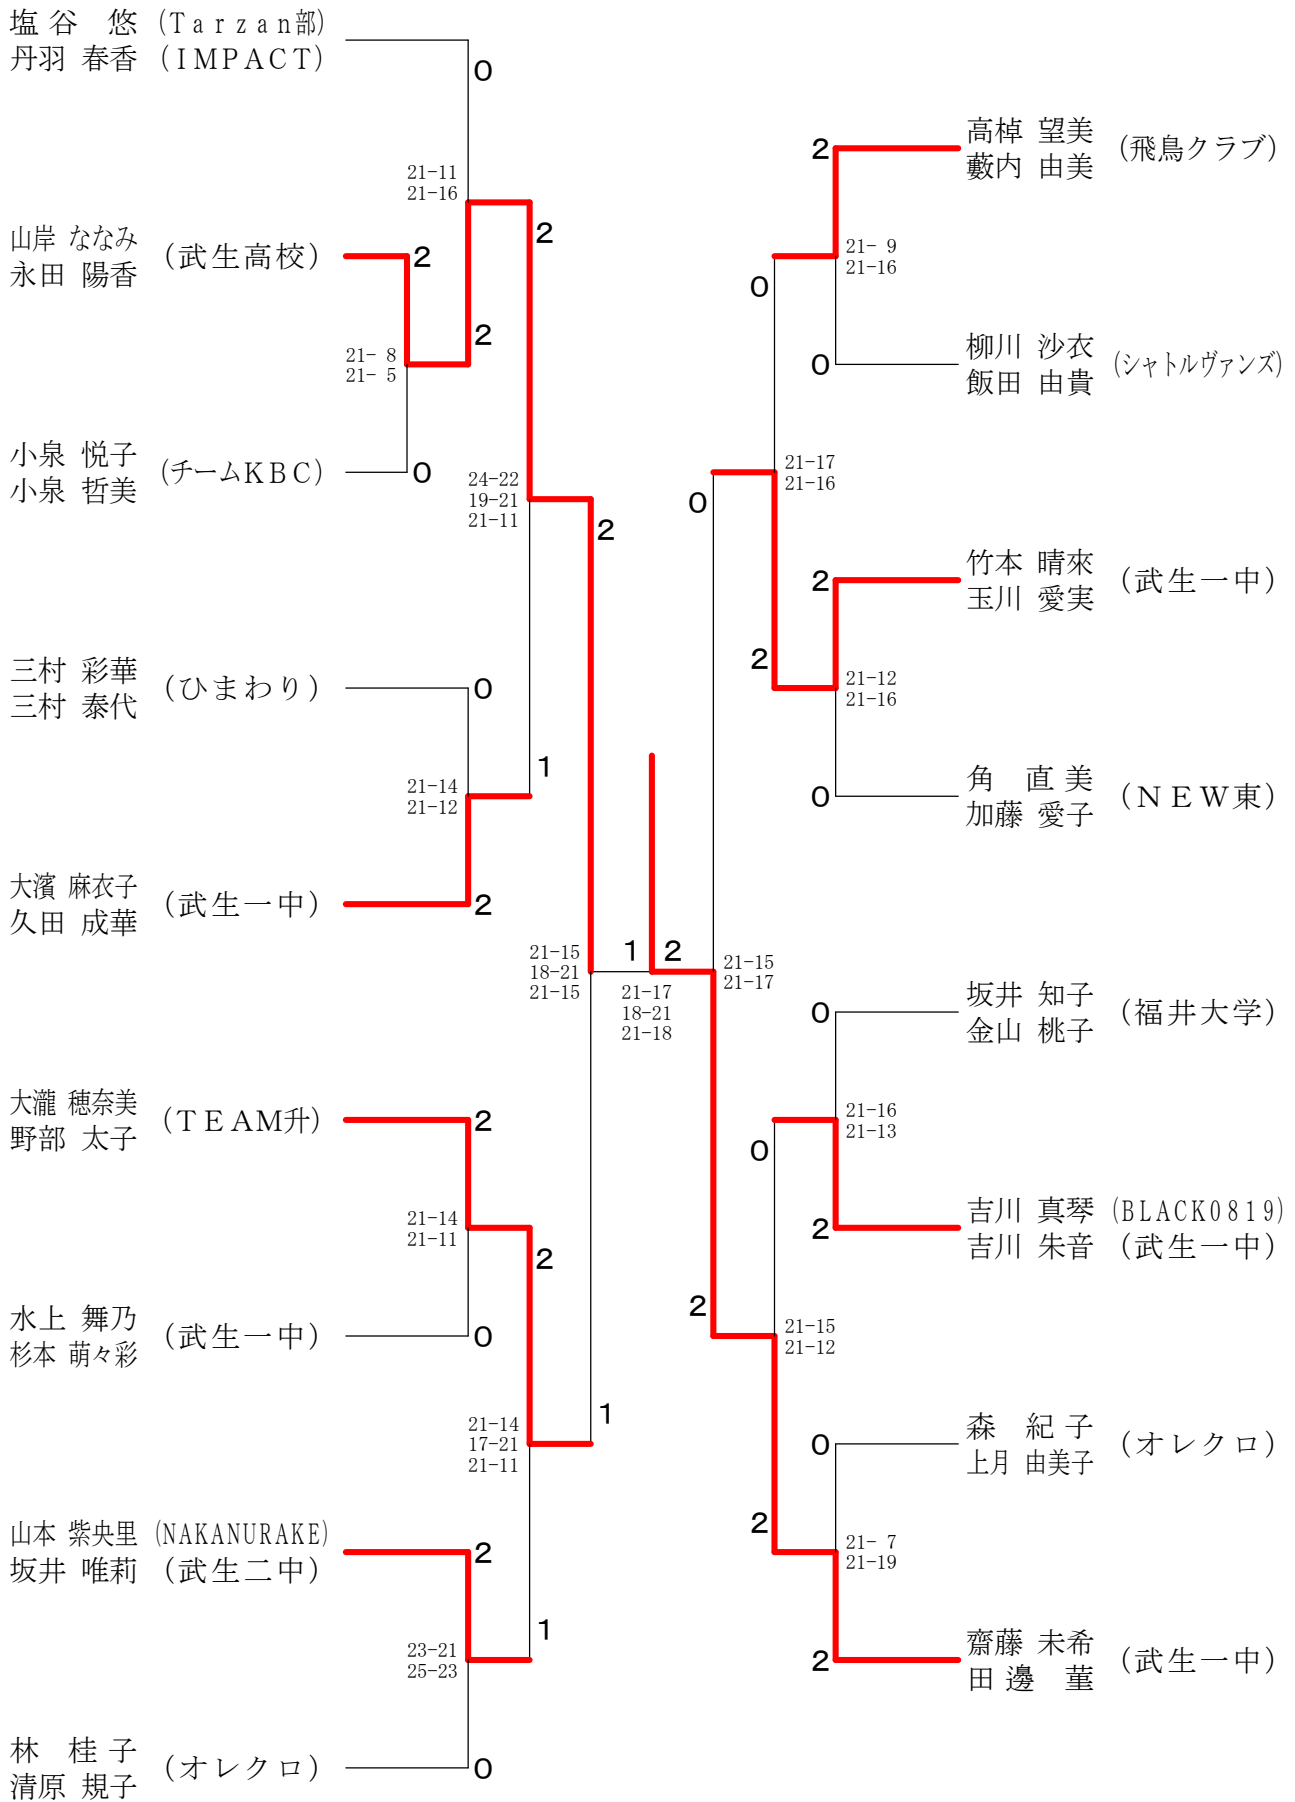

平成26年度 越前市秋季バドミントン大会

女子ダブルス 3部