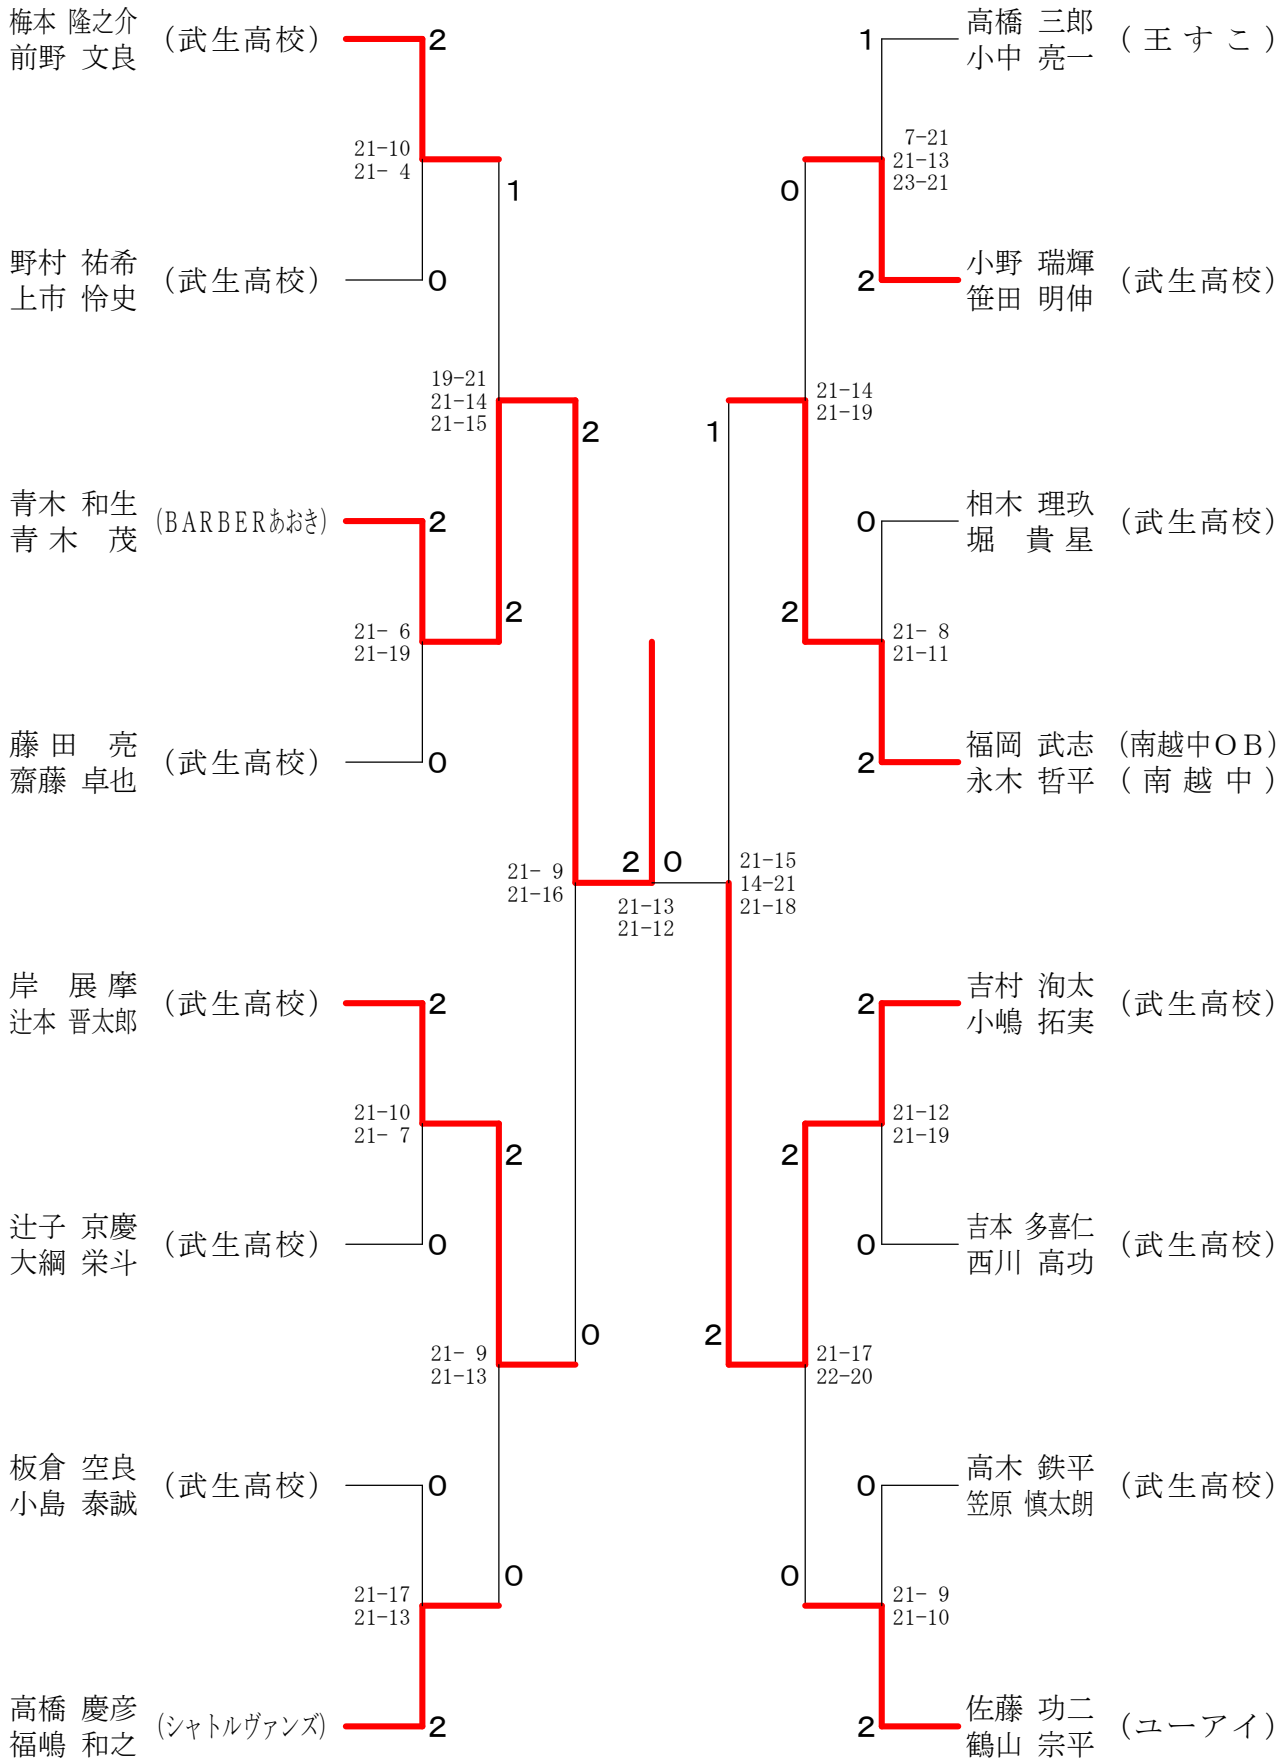

平成26年度 越前市秋季バドミントン大会

男子ダブルス 4部