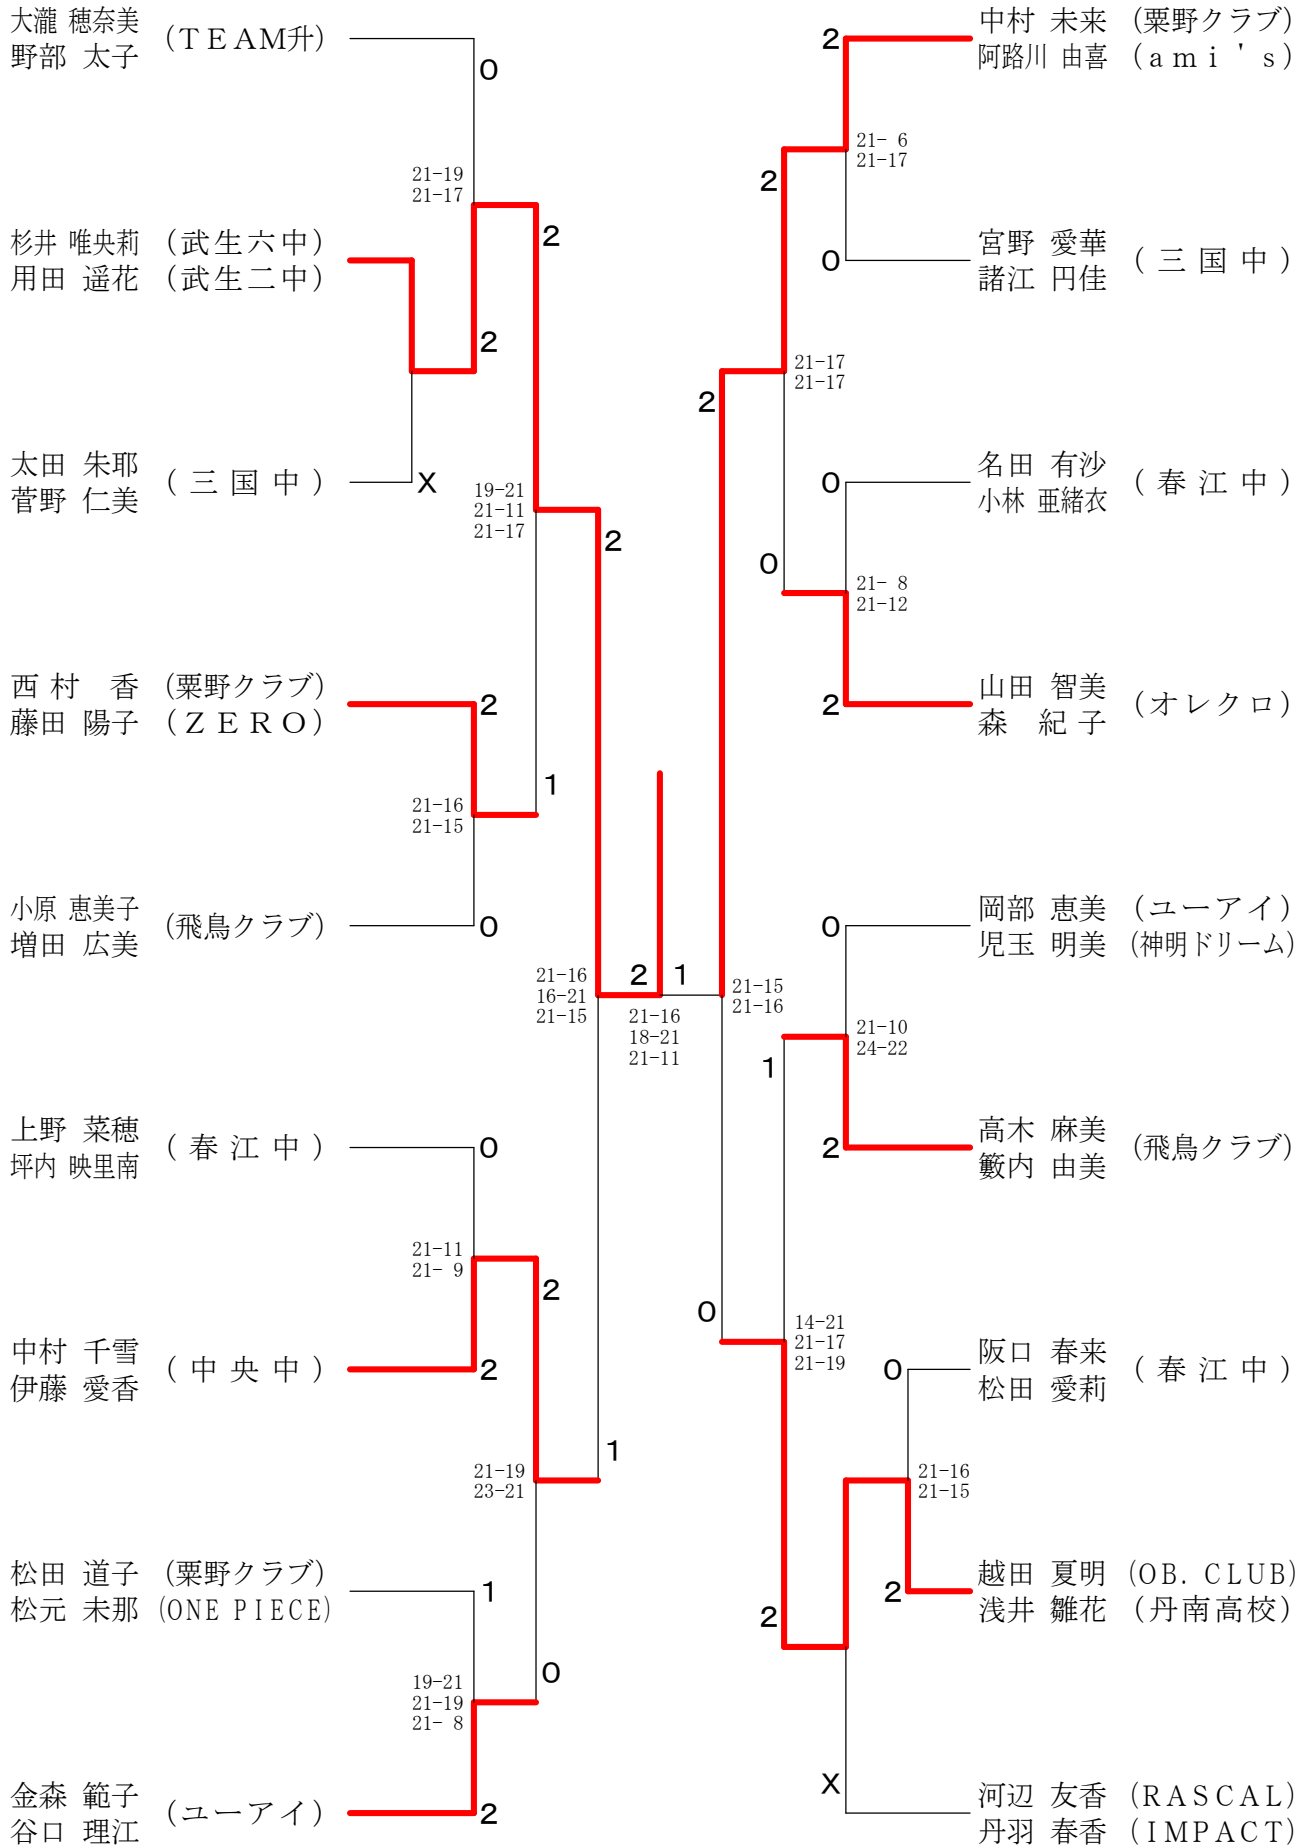

# 平成26年度 越前市冬季バドミントン大会

2015.01.25 越前市体育館

種 目	優 勝	準 優 勝	三 位	位
男子複1部	山口 夏樹 南 祐太 (竹下魚屋)	篠田 淳 田中 紘一 (竹下魚屋・勝山市役所)	中村 崇亮 丸永 幸則 (竹下魚屋・東京海上)	中野 秀明 萬道 尊教 (TKC)
男子複2部	坂口 幸多 竹中 貴之 (ZERO・シーサー)	吉田 隆俊 野川 諒 (武生工業)	柳瀬 和之 千原 雅美 (TEAM IMADATE・BLACK0819)	山田 勝也 中山 達伸 (TEAM升)
男子複3部	木下 博仁 中村 昌博 (とりのすけ)	金山 俊二 谷口 亮太 (バドバド)	一宮 利明 藤田 弘之 (粟野クラブ・ZERO)	南部 勇輝 新谷 篤史 (NAKAMURAKE)
男子複4部	清水 義則 北畑 達哉 (国高クラブ)	竹内 秀信 安澤 毅彦 (ユーアイ)	荒川 大空 笹岡 柊汰 (三国中)	板倉 空良 高木 鉄平 (武生高校)
女子複1部	山口 真祐 村瀬 結衣 (竹下魚屋)	長谷川 咲 長谷川 瑞希 (ひまわり)	市村 幸子 増田 美奈都 (ユーアイ・TEAM升)	河野 晴奈 加藤 恵理 (ケセラセラ)
女子複2部	山本 亜妃子 玉山 幸子 (北陸ろうきん)	代田 和枝 竹内 絵梨佳 (ZERO)	石川 舞 石川 茜 (ケセラセラ)	坂田 知子 金山 桃子 (福井大学)
女子複3部	杉井 唯央莉 用田 遥花 (武生六中・武生二中)	中村 未来 阿路川 由喜 (粟野クラブ・ami's)	中村 千雪 伊藤 愛香 (中央中)	越田 夏明 浅井 雛花 (OB. CLUB・丹南高校)
女子複4部	中島 詩乃 藪 海音 (三国中)	石橋 由貴 西田 伊央里 (三国中)	小田原 梨帆 小林 華月 (三国中)	新家 澄華 西尾 知紗 (三国中)
混合複1部	山口 夏樹 山口 真祐 (竹下魚屋)	中村 崇亮 市村 幸子 (竹下魚屋・ユーアイ)	南 祐太 村瀬 結衣 (竹下魚屋)	藤原 拓磨 山本 亜妃子 (TEAM升・北陸ろうきん)
混合複2部	坂口 幸多 代田 和枝 (ZERO)	竹中 貴之 竹内 絵梨佳 (シーサー・ZERO)	谷口 亮太 重松 梓 (バドバド・Cats)	梅本 隆之介 山本 花歩 (武生高校)
混合複3部	宮本 陽一 中村 未来 (粟野クラブ)	臼井 俊太 山本 涼夏 (NAKAMURAKE・丹南高校)	松井 清富 竹内 智穂 (ユーアイ)	中西 良平 中西 悠子 (BLACK0819)

平成26年度 越前市冬季バドミントン大会  
男子ダブルス1部

男子ダブルス2部

平成26年度 越前市冬季バドミントン大会  
男子ダブルス3部

平成26年度 越前市冬季バドミントン大会  
男子ダブルス4部

女子ダブルス1部	河加	野藤	市増	村田	長谷川 長谷川	山口 村瀬	勝敗	順位
河野 晴奈 (ケセラセラ) 加藤 恵理			×	×	×	M 0-3 G 1-6 P 105-141	4	
市村 幸子 (ユーアイ) 増田 美奈都 (TEAM升)	○ 21-14 21-18			×	×	M 1-2 G 4-4 P 149-151	3	
長谷川 咲 (ひまわり) 長谷川 瑞希	○ 21-15 21-12	○ 15-21 21-14 21-19			×	M 2-1 G 4-3 P 125-123	2	
山口 真祐 (竹下魚屋) 村瀬 結衣	○ 21-14 15-21 21-11	○ 22-20 19-21 21-12	○ 21-15 21-11			M 3-0 G 6-2 P 161-125	1	

平成26年度 越前市冬季バドミントン大会  
女子ダブルス3部

平成26年度 越前市冬季バドミントン大会

女子ダブルス2部

女子ダブルス4部

平成26年度 越前市冬季バドミントン大会  
混合ダブルス1部

平成26年度 越前市冬季バドミントン大会  
混合ダブルス 2部

平成26年度 越前市冬季バドミントン大会  
混合ダブルス 3部