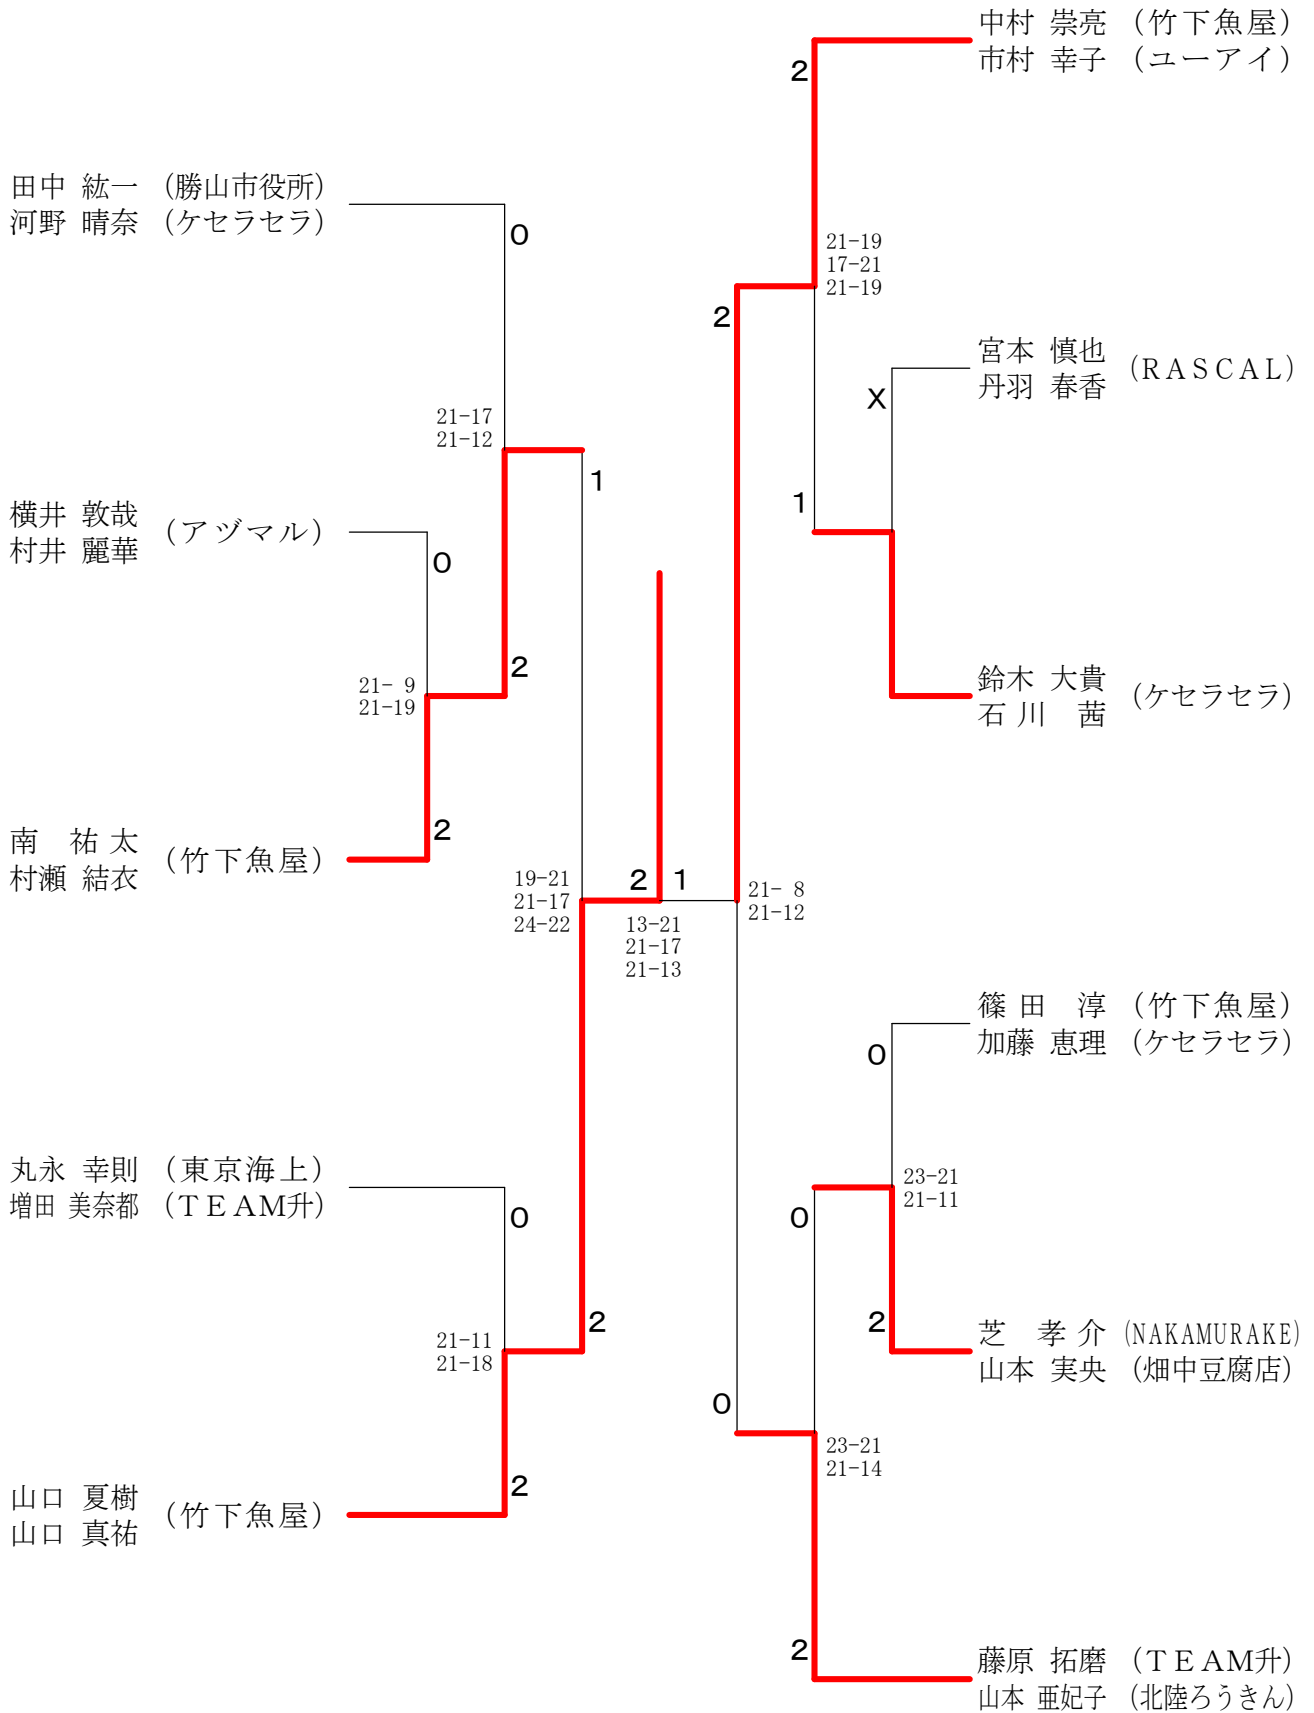

# 平成26年度 越前市冬季バドミントン大会

2015.01.25 越前市体育館

種 目	優 勝	準 優 勝	三 位	位
男子複1部	山口 夏樹 南 祐太 (竹下魚屋)	篠田 淳 田中 紘一 (竹下魚屋・勝山市役所)	中村 崇亮 丸永 幸則 (竹下魚屋・東京海上)	中野 秀明 萬道 尊教 (TKC)
男子複2部	坂口 幸多 竹中 貴之 (ZERO・シーサー)	吉田 隆俊 野川 諒 (武生工業)	柳瀬 和之 千原 雅美 (TEAM IMADATE・BLACK0819)	山田 勝也 中山 達伸 (TEAM升)
男子複3部	木下 博仁 中村 昌博 (とりのすけ)	金山 俊二 谷口 亮太 (バドバド)	一宮 利明 藤田 弘之 (粟野クラブ・ZERO)	南部 勇輝 新谷 篤史 (NAKAMURAKE)
男子複4部	清水 義則 北畑 達哉 (国高クラブ)	竹内 秀信 安澤 毅彦 (ユーアイ)	荒川 大空 笹岡 柊汰 (三国中)	板倉 空良 高木 鉄平 (武生高校)
女子複1部	山口 真祐 村瀬 結衣 (竹下魚屋)	長谷川 咲 長谷川 瑞希 (ひまわり)	市村 幸子 増田 美奈都 (ユーアイ・TEAM升)	河野 晴奈 加藤 恵理 (ケセラセラ)
女子複2部	山本 亜妃子 玉山 幸子 (北陸ろうきん)	代田 和枝 竹内 絵梨佳 (ZERO)	石川 舞 石川 茜 (ケセラセラ)	坂田 知子 金山 桃子 (福井大学)
女子複3部	杉井 唯央莉 用田 遥花 (武生六中・武生二中)	中村 未来 阿路川 由喜 (粟野クラブ・ami's)	中村 千雪 伊藤 愛香 (中央中)	越田 夏明 浅井 雛花 (OB. CLUB・丹南高校)
女子複4部	中島 詩乃 藪 海音 (三国中)	石橋 由貴 西田 伊央里 (三国中)	小田原 梨帆 小林 華月 (三国中)	新家 澄華 西尾 知紗 (三国中)
混合複1部	山口 夏樹 山口 真祐 (竹下魚屋)	中村 崇亮 市村 幸子 (竹下魚屋・ユーアイ)	南 祐太 村瀬 結衣 (竹下魚屋)	藤原 拓磨 山本 亜妃子 (TEAM升・北陸ろうきん)
混合複2部	坂口 幸多 代田 和枝 (ZERO)	竹中 貴之 竹内 絵梨佳 (シーサー・ZERO)	谷口 亮太 重松 梓 (バドバド・Cats)	梅本 隆之介 山本 花歩 (武生高校)
混合複3部	宮本 陽一 中村 未来 (粟野クラブ)	臼井 俊太 山本 涼夏 (NAKAMURAKE・丹南高校)	松井 清富 竹内 智穂 (ユーアイ)	中西 良平 中西 悠子 (BLACK0819)

平成26年度 越前市冬季バドミントン大会  
男子ダブルス1部

男子ダブルス2部

平成26年度 越前市冬季バドミントン大会  
男子ダブルス3部

平成26年度 越前市冬季バドミントン大会  
男子ダブルス4部

女子ダブルス1部	河加	野藤	市増	村田	長谷川 長谷川	山口 村瀬	勝敗	順位
河野 晴奈 (ケセラセラ) 加藤 恵理			×	×	×	M 0-3 G 1-6 P 105-141	4	
市村 幸子 (ユーアイ) 増田 美奈都 (TEAM升)	○ 21-14 21-18			×	×	M 1-2 G 4-4 P 149-151	3	
長谷川 咲 (ひまわり) 長谷川 瑞希	○ 21-15 21-12	○ 15-21 21-14 21-19			×	M 2-1 G 4-3 P 125-123	2	
山口 真祐 (竹下魚屋) 村瀬 結衣	○ 21-14 15-21 21-11	○ 22-20 19-21 21-12	○ 21-15 21-11			M 3-0 G 6-2 P 161-125	1	

平成26年度 越前市冬季バドミントン大会  
女子ダブルス3部

平成26年度 越前市冬季バドミントン大会

女子ダブルス2部

女子ダブルス4部

平成26年度 越前市冬季バドミントン大会  
混合ダブルス1部

平成26年度 越前市冬季バドミントン大会  
混合ダブルス 2部

平成26年度 越前市冬季バドミントン大会  
混合ダブルス 3部