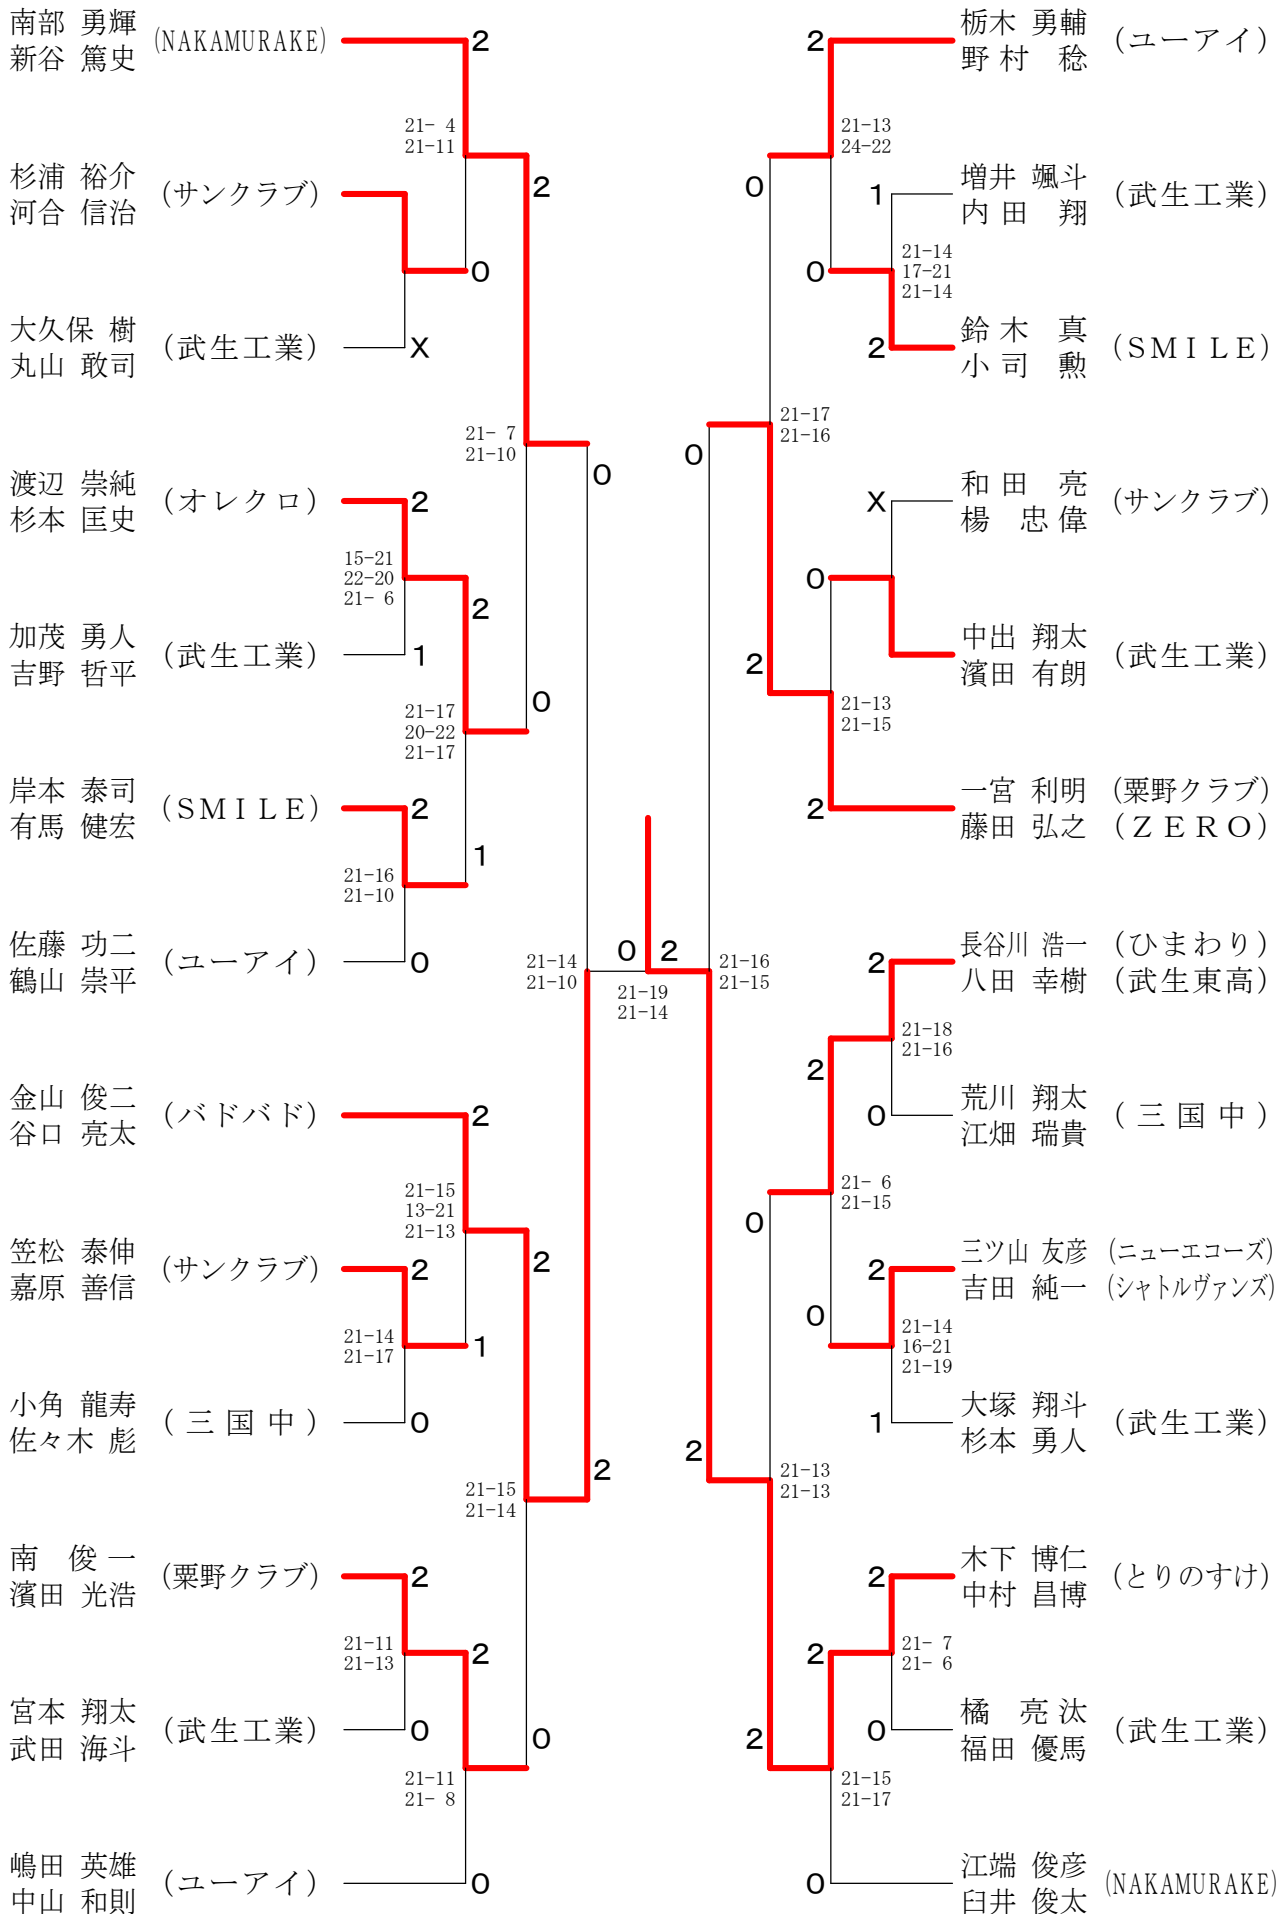

# 平成26年度 越前市冬季バドミントン大会

2015.01.25 越前市体育館

種 目	優 勝	準 優 勝	三 位	位
男子複1部	山口 夏樹 南 祐太 (竹下魚屋)	篠田 淳 田中 紘一 (竹下魚屋・勝山市役所)	中村 崇亮 丸永 幸則 (竹下魚屋・東京海上)	中野 秀明 萬道 尊教 (TKC)
男子複2部	坂口 幸多 竹中 貴之 (ZERO・シーサー)	吉田 隆俊 野川 諒 (武生工業)	柳瀬 和之 千原 雅美 (TEAM IMADATE・BLACK0819)	山田 勝也 中山 達伸 (TEAM升)
男子複3部	木下 博仁 中村 昌博 (とりのすけ)	金山 俊二 谷口 亮太 (バドバド)	一宮 利明 藤田 弘之 (粟野クラブ・ZERO)	南部 勇輝 新谷 篤史 (NAKAMURAKE)
男子複4部	清水 義則 北畑 達哉 (国高クラブ)	竹内 秀信 安澤 毅彦 (ユーアイ)	荒川 大空 笹岡 柊汰 (三国中)	板倉 空良 高木 鉄平 (武生高校)
女子複1部	山口 真祐 村瀬 結衣 (竹下魚屋)	長谷川 咲 長谷川 瑞希 (ひまわり)	市村 幸子 増田 美奈都 (ユーアイ・TEAM升)	河野 晴奈 加藤 恵理 (ケセラセラ)
女子複2部	山本 亜妃子 玉山 幸子 (北陸ろうきん)	代田 和枝 竹内 絵梨佳 (ZERO)	石川 舞 石川 茜 (ケセラセラ)	坂田 知子 金山 桃子 (福井大学)
女子複3部	杉井 唯央莉 用田 遥花 (武生六中・武生二中)	中村 未来 阿路川 由喜 (粟野クラブ・ami's)	中村 千雪 伊藤 愛香 (中央中)	越田 夏明 浅井 雛花 (OB. CLUB・丹南高校)
女子複4部	中島 詩乃 藪 海音 (三国中)	石橋 由貴 西田 伊央里 (三国中)	小田原 梨帆 小林 華月 (三国中)	新家 澄華 西尾 知紗 (三国中)
混合複1部	山口 夏樹 山口 真祐 (竹下魚屋)	中村 崇亮 市村 幸子 (竹下魚屋・ユーアイ)	南 祐太 村瀬 結衣 (竹下魚屋)	藤原 拓磨 山本 亜妃子 (TEAM升・北陸ろうきん)
混合複2部	坂口 幸多 代田 和枝 (ZERO)	竹中 貴之 竹内 絵梨佳 (シーサー・ZERO)	谷口 亮太 重松 梓 (バドバド・Cats)	梅本 隆之介 山本 花歩 (武生高校)
混合複3部	宮本 陽一 中村 未来 (粟野クラブ)	臼井 俊太 山本 涼夏 (NAKAMURAKE・丹南高校)	松井 清富 竹内 智穂 (ユーアイ)	中西 良平 中西 悠子 (BLACK0819)

平成26年度 越前市冬季バドミントン大会  
男子ダブルス1部

男子ダブルス2部

平成26年度 越前市冬季バドミントン大会  
男子ダブルス3部

平成26年度 越前市冬季バドミントン大会  
男子ダブルス4部

女子ダブルス1部	河加	野藤	市増	村田	長谷川 長谷川	山口 村瀬	勝敗	順位
河野 晴奈 (ケセラセラ) 加藤 恵理			×	×	×	M 0-3 G 1-6 P 105-141	4	
市村 幸子 (ユーアイ) 増田 美奈都 (TEAM升)	○ 21-14 21-18			×	×	M 1-2 G 4-4 P 149-151	3	
長谷川 咲 (ひまわり) 長谷川 瑞希	○ 21-15 21-12	○ 15-21 21-14 21-19			×	M 2-1 G 4-3 P 125-123	2	
山口 真祐 (竹下魚屋) 村瀬 結衣	○ 21-14 15-21 21-11	○ 22-20 19-21 21-12	○ 21-15 21-11			M 3-0 G 6-2 P 161-125	1	

平成26年度 越前市冬季バドミントン大会  
女子ダブルス3部

平成26年度 越前市冬季バドミントン大会

女子ダブルス2部

女子ダブルス4部

平成26年度 越前市冬季バドミントン大会  
混合ダブルス1部

平成26年度 越前市冬季バドミントン大会  
混合ダブルス 2部

平成26年度 越前市冬季バドミントン大会  
混合ダブルス 3部