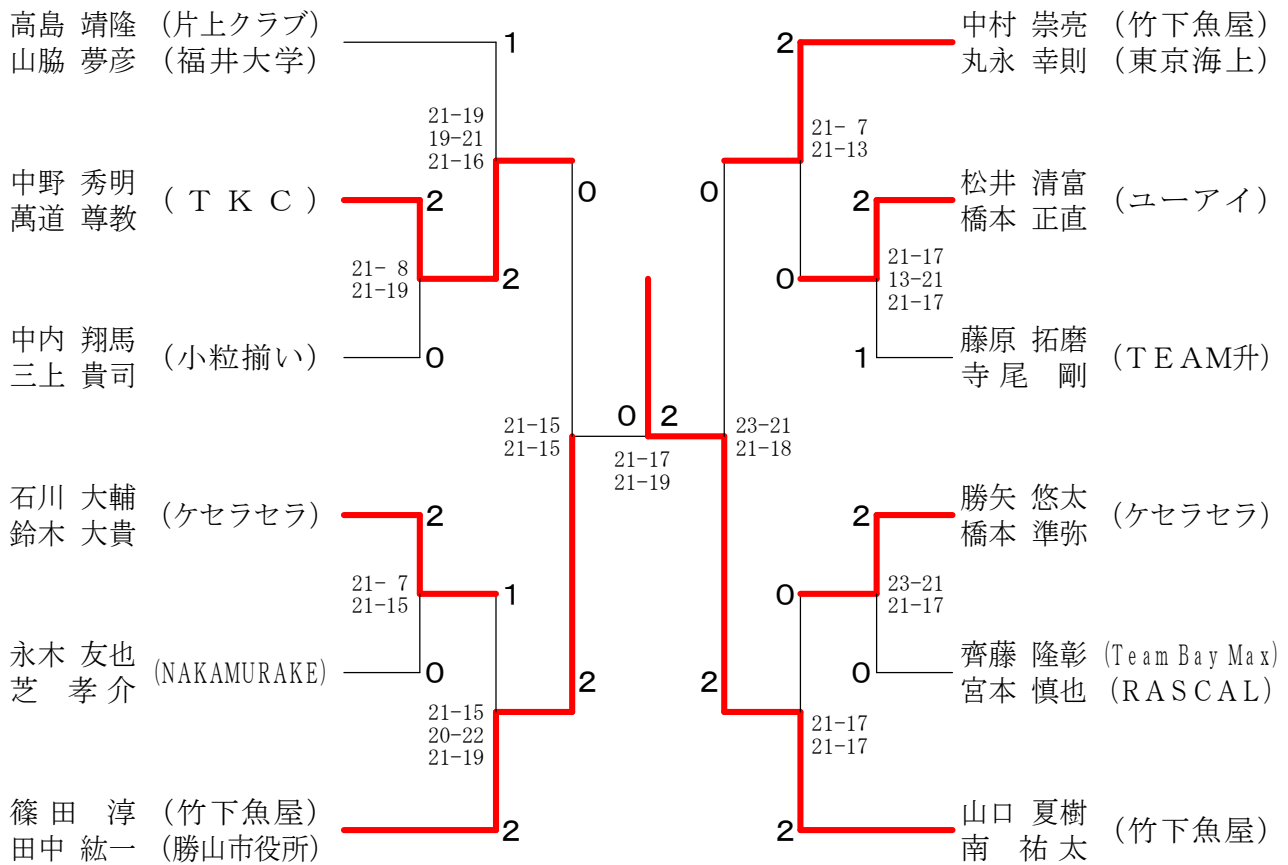

# 平成26年度 越前市冬季バドミントン大会

2015.01.25 越前市体育館

種 目	優 勝	準 優 勝	三 位	位
男子複1部	山口 夏樹 南 祐太 (竹下魚屋)	篠田 淳 田中 紘一 (竹下魚屋・勝山市役所)	中村 崇亮 丸永 幸則 (竹下魚屋・東京海上)	中野 秀明 萬道 尊教 (TKC)
男子複2部	坂口 幸多 竹中 貴之 (ZERO・シーサー)	吉田 隆俊 野川 諒 (武生工業)	柳瀬 和之 千原 雅美 (TEAM IMADATE・BLACK0819)	山田 勝也 中山 達伸 (TEAM升)
男子複3部	木下 博仁 中村 昌博 (とりのすけ)	金山 俊二 谷口 亮太 (バドバド)	一宮 利明 藤田 弘之 (粟野クラブ・ZERO)	南部 勇輝 新谷 篤史 (NAKAMURAKE)
男子複4部	清水 義則 北畑 達哉 (国高クラブ)	竹内 秀信 安澤 毅彦 (ユーアイ)	荒川 大空 笹岡 柊汰 (三国中)	板倉 空良 高木 鉄平 (武生高校)
女子複1部	山口 真祐 村瀬 結衣 (竹下魚屋)	長谷川 咲 長谷川 瑞希 (ひまわり)	市村 幸子 増田 美奈都 (ユーアイ・TEAM升)	河野 晴奈 加藤 恵理 (ケセラセラ)
女子複2部	山本 亜妃子 玉山 幸子 (北陸ろうきん)	代田 和枝 竹内 絵梨佳 (ZERO)	石川 舞 石川 茜 (ケセラセラ)	坂田 知子 金山 桃子 (福井大学)
女子複3部	杉井 唯央莉 用田 遥花 (武生六中・武生二中)	中村 未来 阿路川 由喜 (粟野クラブ・ami's)	中村 千雪 伊藤 愛香 (中央中)	越田 夏明 浅井 雛花 (OB. CLUB・丹南高校)
女子複4部	中島 詩乃 藪 海音 (三国中)	石橋 由貴 西田 伊央里 (三国中)	小田原 梨帆 小林 華月 (三国中)	新家 澄華 西尾 知紗 (三国中)
混合複1部	山口 夏樹 山口 真祐 (竹下魚屋)	中村 崇亮 市村 幸子 (竹下魚屋・ユーアイ)	南 祐太 村瀬 結衣 (竹下魚屋)	藤原 拓磨 山本 亜妃子 (TEAM升・北陸ろうきん)
混合複2部	坂口 幸多 代田 和枝 (ZERO)	竹中 貴之 竹内 絵梨佳 (シーサー・ZERO)	谷口 亮太 重松 梓 (バドバド・Cats)	梅本 隆之介 山本 花歩 (武生高校)
混合複3部	宮本 陽一 中村 未来 (粟野クラブ)	臼井 俊太 山本 涼夏 (NAKAMURAKE・丹南高校)	松井 清富 竹内 智穂 (ユーアイ)	中西 良平 中西 悠子 (BLACK0819)

平成26年度 越前市冬季バドミントン大会  
男子ダブルス1部

男子ダブルス2部

平成26年度 越前市冬季バドミントン大会  
男子ダブルス3部

平成26年度 越前市冬季バドミントン大会  
男子ダブルス4部

女子ダブルス1部	河加	野藤	市増	村田	長谷川 長谷川	山口 村瀬	勝敗	順位
河野 晴奈 (ケセラセラ) 加藤 恵理			×	×	×	M 0-3 G 1-6 P 105-141	4	
市村 幸子 (ユーアイ) 増田 美奈都 (TEAM升)	○ 21-14 21-18			×	×	M 1-2 G 4-4 P 149-151	3	
長谷川 咲 (ひまわり) 長谷川 瑞希	○ 21-15 21-12	○ 15-21 21-14 21-19			×	M 2-1 G 4-3 P 125-123	2	
山口 真祐 (竹下魚屋) 村瀬 結衣	○ 21-14 15-21 21-11	○ 22-20 19-21 21-12	○ 21-15 21-11			M 3-0 G 6-2 P 161-125	1	