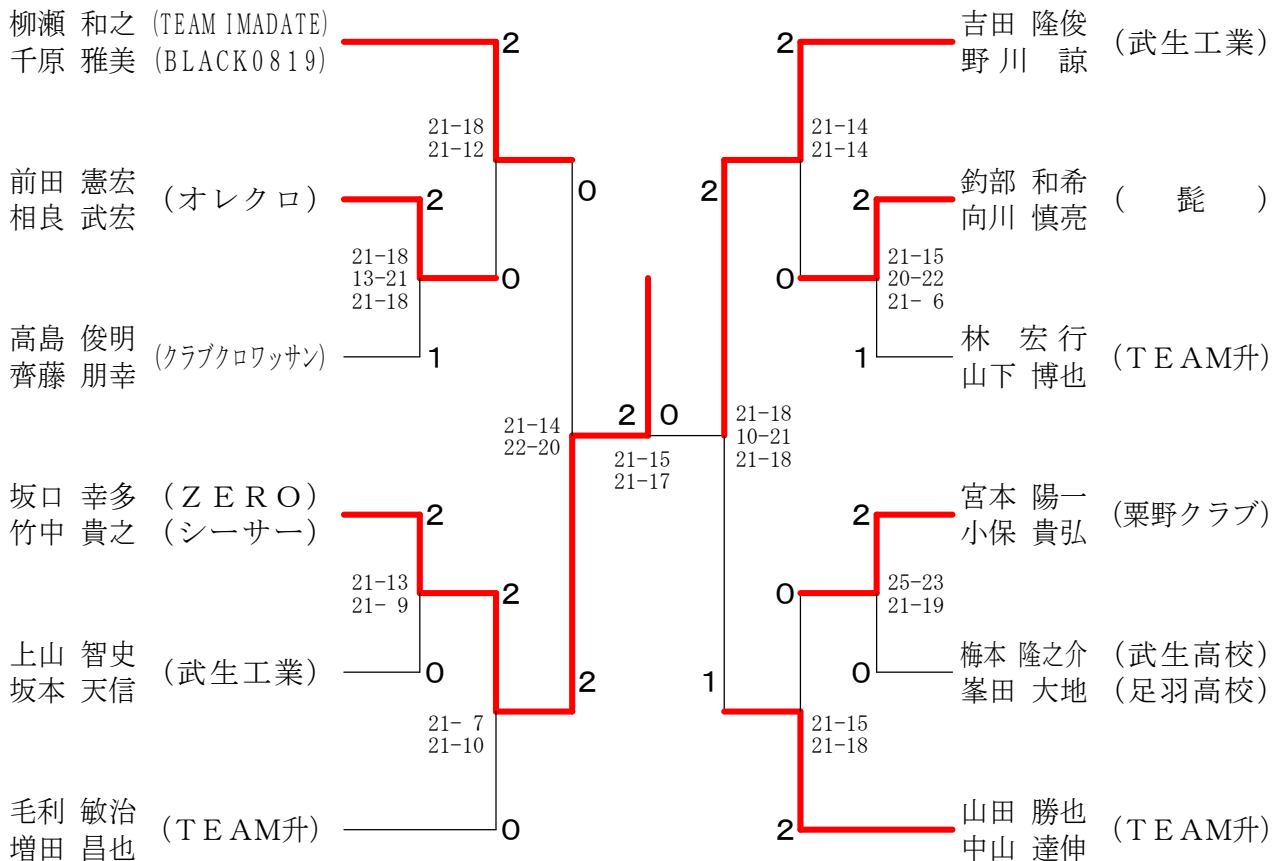

# 平成26年度 越前市冬季バドミントン大会

2015.01.25 越前市体育館

種 目	優 勝	準 優 勝	三 位	位
男子複1部	山口 夏樹 南 祐太 (竹下魚屋)	篠田 淳 田中 紘一 (竹下魚屋・勝山市役所)	中村 崇亮 丸永 幸則 (竹下魚屋・東京海上)	中野 秀明 萬道 尊教 (TKC)
男子複2部	坂口 幸多 竹中 貴之 (ZERO・シーサー)	吉田 隆俊 野川 諒 (武生工業)	柳瀬 和之 千原 雅美 (TEAM IMADATE・BLACK0819)	山田 勝也 中山 達伸 (TEAM升)
男子複3部	木下 博仁 中村 昌博 (とりのすけ)	金山 俊二 谷口 亮太 (バドバド)	一宮 利明 藤田 弘之 (粟野クラブ・ZERO)	南部 勇輝 新谷 篤史 (NAKAMURAKE)
男子複4部	清水 義則 北畑 達哉 (国高クラブ)	竹内 秀信 安澤 毅彦 (ユーアイ)	荒川 大空 笹岡 柊汰 (三国中)	板倉 空良 高木 鉄平 (武生高校)
女子複1部	山口 真祐 村瀬 結衣 (竹下魚屋)	長谷川 咲 長谷川 瑞希 (ひまわり)	市村 幸子 増田 美奈都 (ユーアイ・TEAM升)	河野 晴奈 加藤 恵理 (ケセラセラ)
女子複2部	山本 亜妃子 玉山 幸子 (北陸ろうきん)	代田 和枝 竹内 絵梨佳 (ZERO)	石川 舞 石川 茜 (ケセラセラ)	坂田 知子 金山 桃子 (福井大学)
女子複3部	杉井 唯央莉 用田 遥花 (武生六中・武生二中)	中村 未来 阿路川 由喜 (粟野クラブ・ami's)	中村 千雪 伊藤 愛香 (中央中)	越田 夏明 浅井 雛花 (OB. CLUB・丹南高校)
女子複4部	中島 詩乃 藪 海音 (三国中)	石橋 由貴 西田 伊央里 (三国中)	小田原 梨帆 小林 華月 (三国中)	新家 澄華 西尾 知紗 (三国中)
混合複1部	山口 夏樹 山口 真祐 (竹下魚屋)	中村 崇亮 市村 幸子 (竹下魚屋・ユーアイ)	南 祐太 村瀬 結衣 (竹下魚屋)	藤原 拓磨 山本 亜妃子 (TEAM升・北陸ろうきん)
混合複2部	坂口 幸多 代田 和枝 (ZERO)	竹中 貴之 竹内 絵梨佳 (シーサー・ZERO)	谷口 亮太 重松 梓 (バドバド・Cats)	梅本 隆之介 山本 花歩 (武生高校)
混合複3部	宮本 陽一 中村 未来 (粟野クラブ)	臼井 俊太 山本 涼夏 (NAKAMURAKE・丹南高校)	松井 清富 竹内 智穂 (ユーアイ)	中西 良平 中西 悠子 (BLACK0819)

平成26年度 越前市冬季バドミントン大会  
男子ダブルス1部

男子ダブルス2部

平成26年度 越前市冬季バドミントン大会  
男子ダブルス3部

平成26年度 越前市冬季バドミントン大会  
男子ダブルス4部

女子ダブルス1部	河加	野藤	市増	村田	長谷川 長谷川	山口 村瀬	勝敗	順位
河野 晴奈 (ケセラセラ) 加藤 恵理			×	×	×	M 0-3 G 1-6 P 105-141	4	
市村 幸子 (ユーアイ) 増田 美奈都 (TEAM升)	○ 21-14 21-18			×	×	M 1-2 G 4-4 P 149-151	3	
長谷川 咲 (ひまわり) 長谷川 瑞希	○ 21-15 21-12	○ 15-21 21-14 21-19			×	M 2-1 G 4-3 P 125-123	2	
山口 真祐 (竹下魚屋) 村瀬 結衣	○ 21-14 15-21 21-11	○ 22-20 19-21 21-12	○ 21-15 21-11			M 3-0 G 6-2 P 161-125	1	