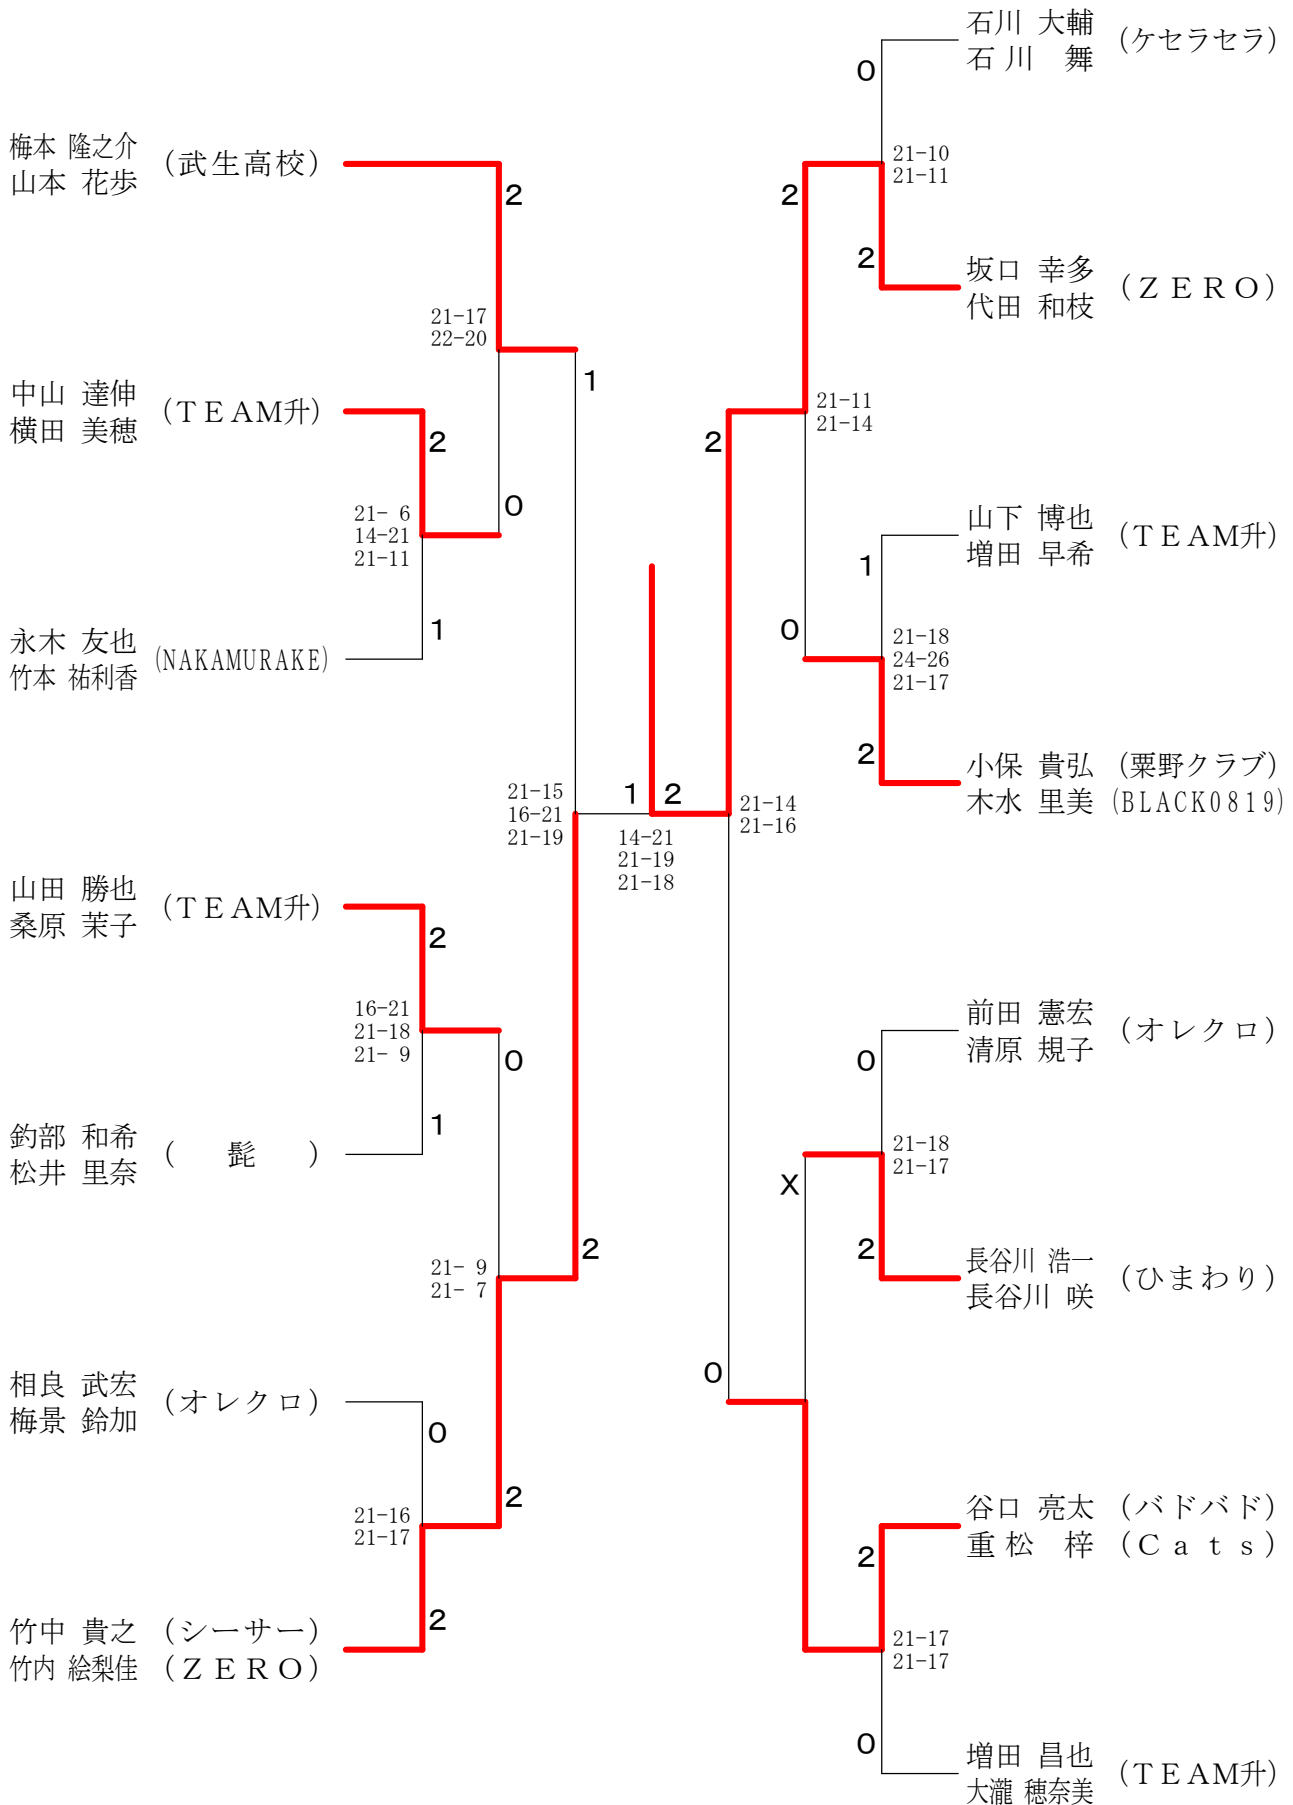

# 平成26年度 越前市冬季バドミントン大会

2015.01.25 越前市体育館

種 目	優 勝	準 優 勝	三 位	位
男子複1部	山口 夏樹 南 祐太 (竹下魚屋)	篠田 淳 田中 紘一 (竹下魚屋・勝山市役所)	中村 崇亮 丸永 幸則 (竹下魚屋・東京海上)	中野 秀明 萬道 尊教 (TKC)
男子複2部	坂口 幸多 竹中 貴之 (ZERO・シーサー)	吉田 隆俊 野川 諒 (武生工業)	柳瀬 和之 千原 雅美 (TEAM IMADATE・BLACK0819)	山田 勝也 中山 達伸 (TEAM升)
男子複3部	木下 博仁 中村 昌博 (とりのすけ)	金山 俊二 谷口 亮太 (バドバド)	一宮 利明 藤田 弘之 (粟野クラブ・ZERO)	南部 勇輝 新谷 篤史 (NAKAMURAKE)
男子複4部	清水 義則 北畑 達哉 (国高クラブ)	竹内 秀信 安澤 毅彦 (ユーアイ)	荒川 大空 笹岡 柊汰 (三国中)	板倉 空良 高木 鉄平 (武生高校)
女子複1部	山口 真祐 村瀬 結衣 (竹下魚屋)	長谷川 咲 長谷川 瑞希 (ひまわり)	市村 幸子 増田 美奈都 (ユーアイ・TEAM升)	河野 晴奈 加藤 恵理 (ケセラセラ)
女子複2部	山本 亜妃子 玉山 幸子 (北陸ろうきん)	代田 和枝 竹内 絵梨佳 (ZERO)	石川 舞 石川 茜 (ケセラセラ)	坂田 知子 金山 桃子 (福井大学)
女子複3部	杉井 唯央莉 用田 遥花 (武生六中・武生二中)	中村 未来 阿路川 由喜 (粟野クラブ・ami's)	中村 千雪 伊藤 愛香 (中央中)	越田 夏明 浅井 雛花 (OB. CLUB・丹南高校)
女子複4部	中島 詩乃 藪 海音 (三国中)	石橋 由貴 西田 伊央里 (三国中)	小田原 梨帆 小林 華月 (三国中)	新家 澄華 西尾 知紗 (三国中)
混合複1部	山口 夏樹 山口 真祐 (竹下魚屋)	中村 崇亮 市村 幸子 (竹下魚屋・ユーアイ)	南 祐太 村瀬 結衣 (竹下魚屋)	藤原 拓磨 山本 亜妃子 (TEAM升・北陸ろうきん)
混合複2部	坂口 幸多 代田 和枝 (ZERO)	竹中 貴之 竹内 絵梨佳 (シーサー・ZERO)	谷口 亮太 重松 梓 (バドバド・Cats)	梅本 隆之介 山本 花歩 (武生高校)
混合複3部	宮本 陽一 中村 未来 (粟野クラブ)	臼井 俊太 山本 涼夏 (NAKAMURAKE・丹南高校)	松井 清富 竹内 智穂 (ユーアイ)	中西 良平 中西 悠子 (BLACK0819)

平成26年度 越前市冬季バドミントン大会  
男子ダブルス1部

男子ダブルス2部

平成26年度 越前市冬季バドミントン大会  
男子ダブルス3部

平成26年度 越前市冬季バドミントン大会  
男子ダブルス4部

女子ダブルス1部	河加	野藤	市増	村田	長谷川 長谷川	山口 村瀬	勝敗	順位
河野 晴奈 (ケセラセラ) 加藤 恵理			×	×	×	M 0-3 G 1-6 P 105-141	4	
市村 幸子 (ユーアイ) 増田 美奈都 (TEAM升)	○ 21-14 21-18			×	×	M 1-2 G 4-4 P 149-151	3	
長谷川 咲 (ひまわり) 長谷川 瑞希	○ 21-15 21-12	○ 15-21 21-14 21-19			×	M 2-1 G 4-3 P 125-123	2	
山口 真祐 (竹下魚屋) 村瀬 結衣	○ 21-14 15-21 21-11	○ 22-20 19-21 21-12	○ 21-15 21-11			M 3-0 G 6-2 P 161-125	1	

平成26年度 越前市冬季バドミントン大会  
女子ダブルス3部

平成26年度 越前市冬季バドミントン大会

女子ダブルス2部

女子ダブルス4部

平成26年度 越前市冬季バドミントン大会  
混合ダブルス1部

平成26年度 越前市冬季バドミントン大会  
混合ダブルス 2部

平成26年度 越前市冬季バドミントン大会  
混合ダブルス 3部