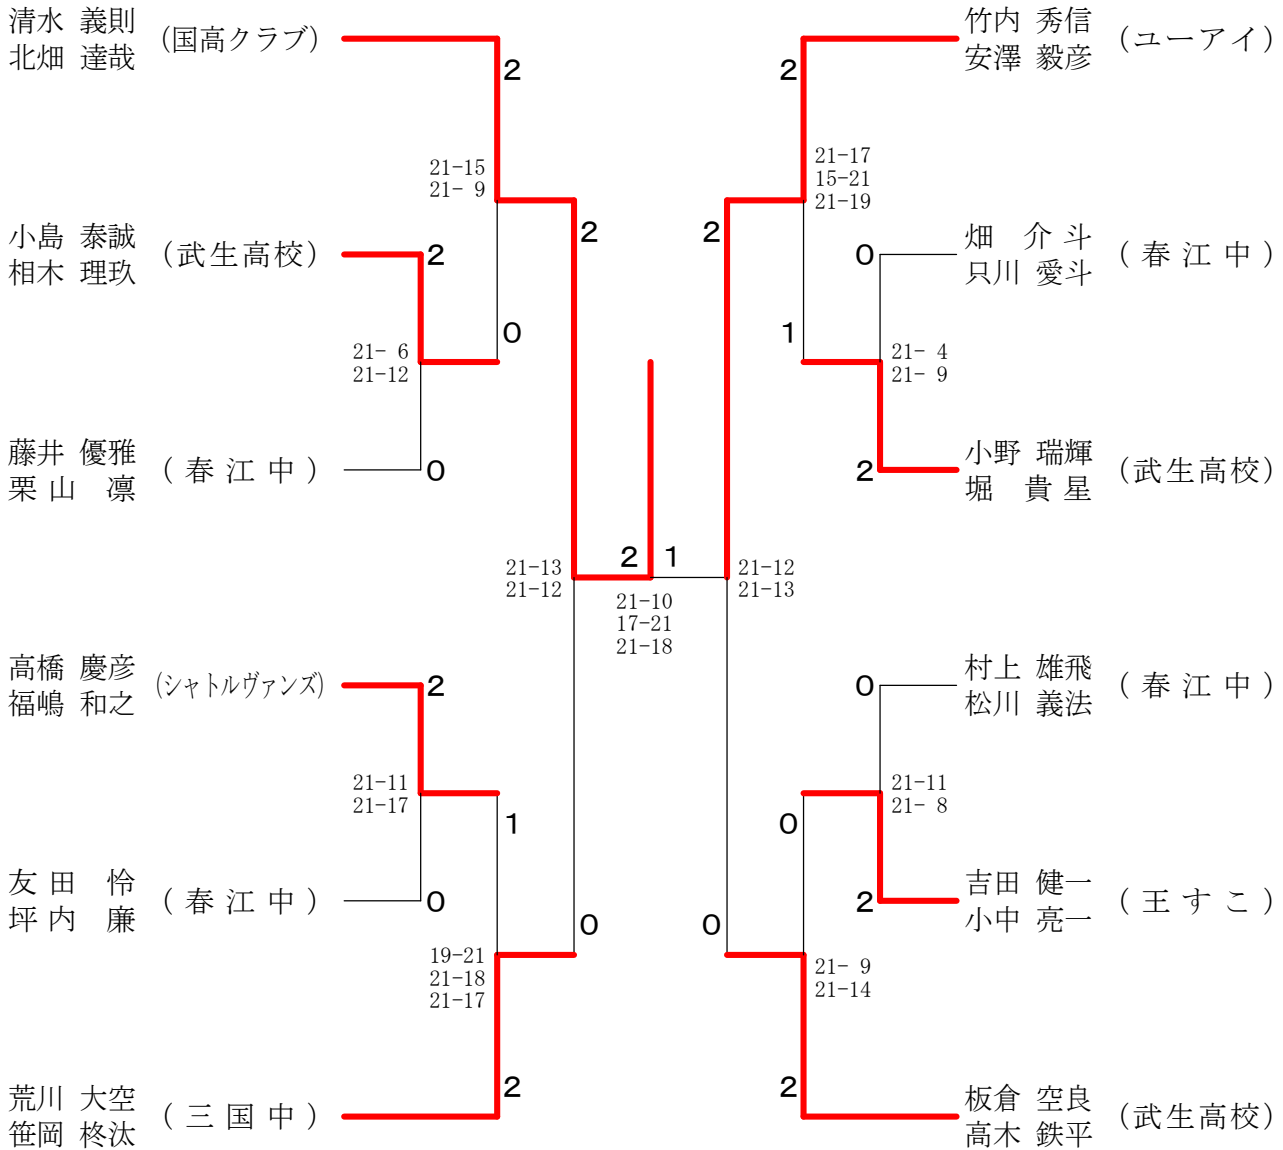

# 平成26年度 越前市冬季バドミントン大会

2015.01.25 越前市体育館

種 目	優 勝	準 優 勝	三 位	位
男子複1部	山口 夏樹 南 祐太 (竹下魚屋)	篠田 淳 田中 紘一 (竹下魚屋・勝山市役所)	中村 崇亮 丸永 幸則 (竹下魚屋・東京海上)	中野 秀明 萬道 尊教 (TKC)
男子複2部	坂口 幸多 竹中 貴之 (ZERO・シーサー)	吉田 隆俊 野川 諒 (武生工業)	柳瀬 和之 千原 雅美 (TEAM IMADATE・BLACK0819)	山田 勝也 中山 達伸 (TEAM升)
男子複3部	木下 博仁 中村 昌博 (とりのすけ)	金山 俊二 谷口 亮太 (バドバド)	一宮 利明 藤田 弘之 (粟野クラブ・ZERO)	南部 勇輝 新谷 篤史 (NAKAMURAKE)
男子複4部	清水 義則 北畑 達哉 (国高クラブ)	竹内 秀信 安澤 毅彦 (ユーアイ)	荒川 大空 笹岡 柊汰 (三国中)	板倉 空良 高木 鉄平 (武生高校)
女子複1部	山口 真祐 村瀬 結衣 (竹下魚屋)	長谷川 咲 長谷川 瑞希 (ひまわり)	市村 幸子 増田 美奈都 (ユーアイ・TEAM升)	河野 晴奈 加藤 恵理 (ケセラセラ)
女子複2部	山本 亜妃子 玉山 幸子 (北陸ろうきん)	代田 和枝 竹内 絵梨佳 (ZERO)	石川 舞 石川 茜 (ケセラセラ)	坂田 知子 金山 桃子 (福井大学)
女子複3部	杉井 唯央莉 用田 遥花 (武生六中・武生二中)	中村 未来 阿路川 由喜 (粟野クラブ・ami's)	中村 千雪 伊藤 愛香 (中央中)	越田 夏明 浅井 雛花 (OB. CLUB・丹南高校)
女子複4部	中島 詩乃 藪 海音 (三国中)	石橋 由貴 西田 伊央里 (三国中)	小田原 梨帆 小林 華月 (三国中)	新家 澄華 西尾 知紗 (三国中)
混合複1部	山口 夏樹 山口 真祐 (竹下魚屋)	中村 崇亮 市村 幸子 (竹下魚屋・ユーアイ)	南 祐太 村瀬 結衣 (竹下魚屋)	藤原 拓磨 山本 亜妃子 (TEAM升・北陸ろうきん)
混合複2部	坂口 幸多 代田 和枝 (ZERO)	竹中 貴之 竹内 絵梨佳 (シーサー・ZERO)	谷口 亮太 重松 梓 (バドバド・Cats)	梅本 隆之介 山本 花歩 (武生高校)
混合複3部	宮本 陽一 中村 未来 (粟野クラブ)	臼井 俊太 山本 涼夏 (NAKAMURAKE・丹南高校)	松井 清富 竹内 智穂 (ユーアイ)	中西 良平 中西 悠子 (BLACK0819)

平成26年度 越前市冬季バドミントン大会  
男子ダブルス1部

男子ダブルス2部

平成26年度 越前市冬季バドミントン大会  
男子ダブルス3部

平成26年度 越前市冬季バドミントン大会  
男子ダブルス4部

女子ダブルス1部	河加	野藤	市増	村田	長谷川 長谷川	山口 村瀬	勝敗	順位
河野 晴奈 (ケセラセラ) 加藤 恵理			×	×	×	M 0-3 G 1-6 P 105-141	4	
市村 幸子 (ユーアイ) 増田 美奈都 (TEAM升)	○ 21-14 21-18			×	×	M 1-2 G 4-4 P 149-151	3	
長谷川 咲 (ひまわり) 長谷川 瑞希	○ 21-15 21-12	○ 15-21 21-14 21-19			×	M 2-1 G 4-3 P 125-123	2	
山口 真祐 (竹下魚屋) 村瀬 結衣	○ 21-14 15-21 21-11	○ 22-20 19-21 21-12	○ 21-15 21-11			M 3-0 G 6-2 P 161-125	1	

平成26年度 越前市冬季バドミントン大会  
女子ダブルス3部

平成26年度 越前市冬季バドミントン大会

女子ダブルス2部

女子ダブルス4部

平成26年度 越前市冬季バドミントン大会  
混合ダブルス1部

平成26年度 越前市冬季バドミントン大会  
混合ダブルス 2部

平成26年度 越前市冬季バドミントン大会  
混合ダブルス 3部