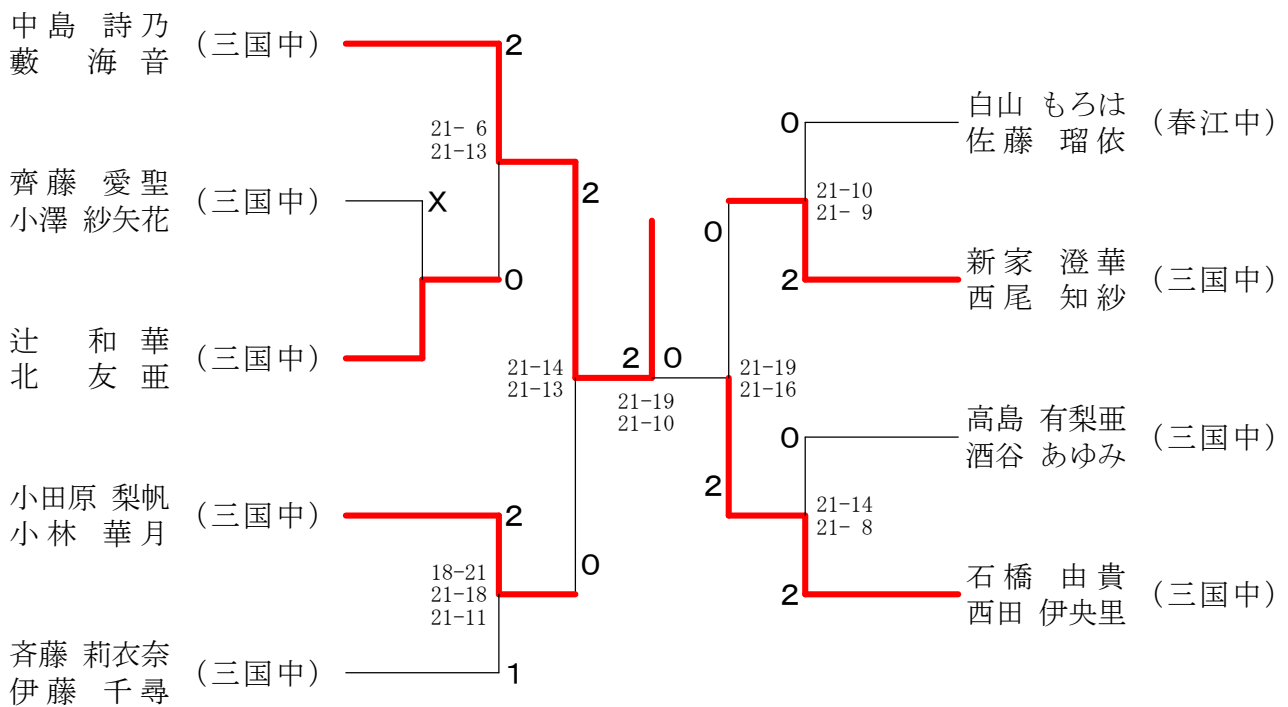

平成26年度 越前市冬季バドミントン大会  
男子ダブルス1部

男子ダブルス2部

平成26年度 越前市冬季バドミントン大会  
男子ダブルス3部

平成26年度 越前市冬季バドミントン大会  
男子ダブルス4部

女子ダブルス1部	河加	野藤	市増	村田	長谷川 長谷川	山口 村瀬	勝敗	順位
河野 晴奈 (ケセラセラ) 加藤 恵理			×	×	×	M 0-3 G 1-6 P 105-141	4	
市村 幸子 (ユーアイ) 増田 美奈都 (TEAM升)	○ 21-14 21-18			×	×	M 1-2 G 4-4 P 149-151	3	
長谷川 咲 (ひまわり) 長谷川 瑞希	○ 21-15 21-12	○ 15-21 21-14 21-19			×	M 2-1 G 4-3 P 125-123	2	
山口 真祐 (竹下魚屋) 村瀬 結衣	○ 21-14 15-21 21-11	○ 22-20 19-21 21-12	○ 21-15 21-11			M 3-0 G 6-2 P 161-125	1	

平成26年度 越前市冬季バドミントン大会  
女子ダブルス3部

平成26年度 越前市冬季バドミントン大会

女子ダブルス2部

女子ダブルス4部

平成26年度 越前市冬季バドミントン大会  
混合ダブルス1部

平成26年度 越前市冬季バドミントン大会  
混合ダブルス 2部

平成26年度 越前市冬季バドミントン大会  
混合ダブルス 3部