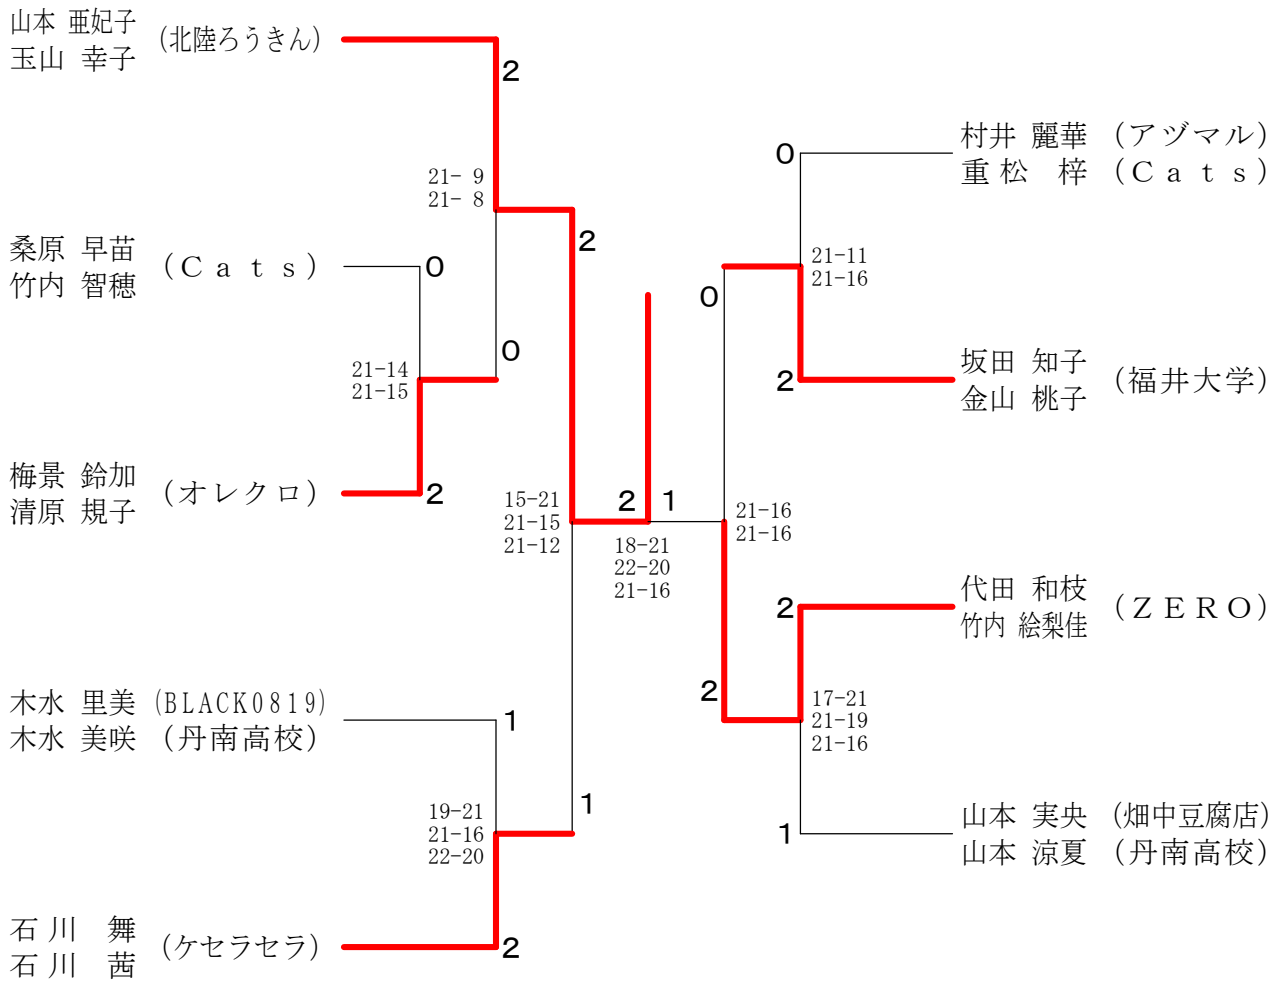

# 平成26年度 越前市冬季バドミントン大会

2015.01.25 越前市体育館

種 目	優 勝	準 優 勝	三 位	位
男子複1部	山口 夏樹 南 祐太 (竹下魚屋)	篠田 淳 田中 紘一 (竹下魚屋・勝山市役所)	中村 崇亮 丸永 幸則 (竹下魚屋・東京海上)	中野 秀明 萬道 尊教 (TKC)
男子複2部	坂口 幸多 竹中 貴之 (ZERO・シーサー)	吉田 隆俊 野川 諒 (武生工業)	柳瀬 和之 千原 雅美 (TEAM IMADATE・BLACK0819)	山田 勝也 中山 達伸 (TEAM升)
男子複3部	木下 博仁 中村 昌博 (とりのすけ)	金山 俊二 谷口 亮太 (バドバド)	一宮 利明 藤田 弘之 (粟野クラブ・ZERO)	南部 勇輝 新谷 篤史 (NAKAMURAKE)
男子複4部	清水 義則 北畑 達哉 (国高クラブ)	竹内 秀信 安澤 毅彦 (ユーアイ)	荒川 大空 笹岡 柊汰 (三国中)	板倉 空良 高木 鉄平 (武生高校)
女子複1部	山口 真祐 村瀬 結衣 (竹下魚屋)	長谷川 咲 長谷川 瑞希 (ひまわり)	市村 幸子 増田 美奈都 (ユーアイ・TEAM升)	河野 晴奈 加藤 恵理 (ケセラセラ)
女子複2部	山本 亜妃子 玉山 幸子 (北陸ろうきん)	代田 和枝 竹内 絵梨佳 (ZERO)	石川 舞 石川 茜 (ケセラセラ)	坂田 知子 金山 桃子 (福井大学)
女子複3部	杉井 唯央莉 用田 遥花 (武生六中・武生二中)	中村 未来 阿路川 由喜 (粟野クラブ・ami's)	中村 千雪 伊藤 愛香 (中央中)	越田 夏明 浅井 雛花 (OB. CLUB・丹南高校)
女子複4部	中島 詩乃 藪 海音 (三国中)	石橋 由貴 西田 伊央里 (三国中)	小田原 梨帆 小林 華月 (三国中)	新家 澄華 西尾 知紗 (三国中)
混合複1部	山口 夏樹 山口 真祐 (竹下魚屋)	中村 崇亮 市村 幸子 (竹下魚屋・ユーアイ)	南 祐太 村瀬 結衣 (竹下魚屋)	藤原 拓磨 山本 亜妃子 (TEAM升・北陸ろうきん)
混合複2部	坂口 幸多 代田 和枝 (ZERO)	竹中 貴之 竹内 絵梨佳 (シーサー・ZERO)	谷口 亮太 重松 梓 (バドバド・Cats)	梅本 隆之介 山本 花歩 (武生高校)
混合複3部	宮本 陽一 中村 未来 (粟野クラブ)	臼井 俊太 山本 涼夏 (NAKAMURAKE・丹南高校)	松井 清富 竹内 智穂 (ユーアイ)	中西 良平 中西 悠子 (BLACK0819)

平成26年度 越前市冬季バドミントン大会  
男子ダブルス1部

男子ダブルス2部

平成26年度 越前市冬季バドミントン大会  
男子ダブルス3部

平成26年度 越前市冬季バドミントン大会  
男子ダブルス4部

女子ダブルス1部	河加	野藤	市増	村田	長谷川 長谷川	山口 村瀬	勝敗	順位
河野 晴奈 (ケセラセラ) 加藤 恵理			×	×	×	M 0-3 G 1-6 P 105-141	4	
市村 幸子 (ユーアイ) 増田 美奈都 (TEAM升)	○ 21-14 21-18			×	×	M 1-2 G 4-4 P 149-151	3	
長谷川 咲 (ひまわり) 長谷川 瑞希	○ 21-15 21-12	○ 15-21 21-14 21-19			×	M 2-1 G 4-3 P 125-123	2	
山口 真祐 (竹下魚屋) 村瀬 結衣	○ 21-14 15-21 21-11	○ 22-20 19-21 21-12	○ 21-15 21-11			M 3-0 G 6-2 P 161-125	1	

平成26年度 越前市冬季バドミントン大会  
女子ダブルス3部

平成26年度 越前市冬季バドミントン大会

女子ダブルス2部

女子ダブルス4部

平成26年度 越前市冬季バドミントン大会  
混合ダブルス1部

平成26年度 越前市冬季バドミントン大会  
混合ダブルス 2部

平成26年度 越前市冬季バドミントン大会  
混合ダブルス 3部