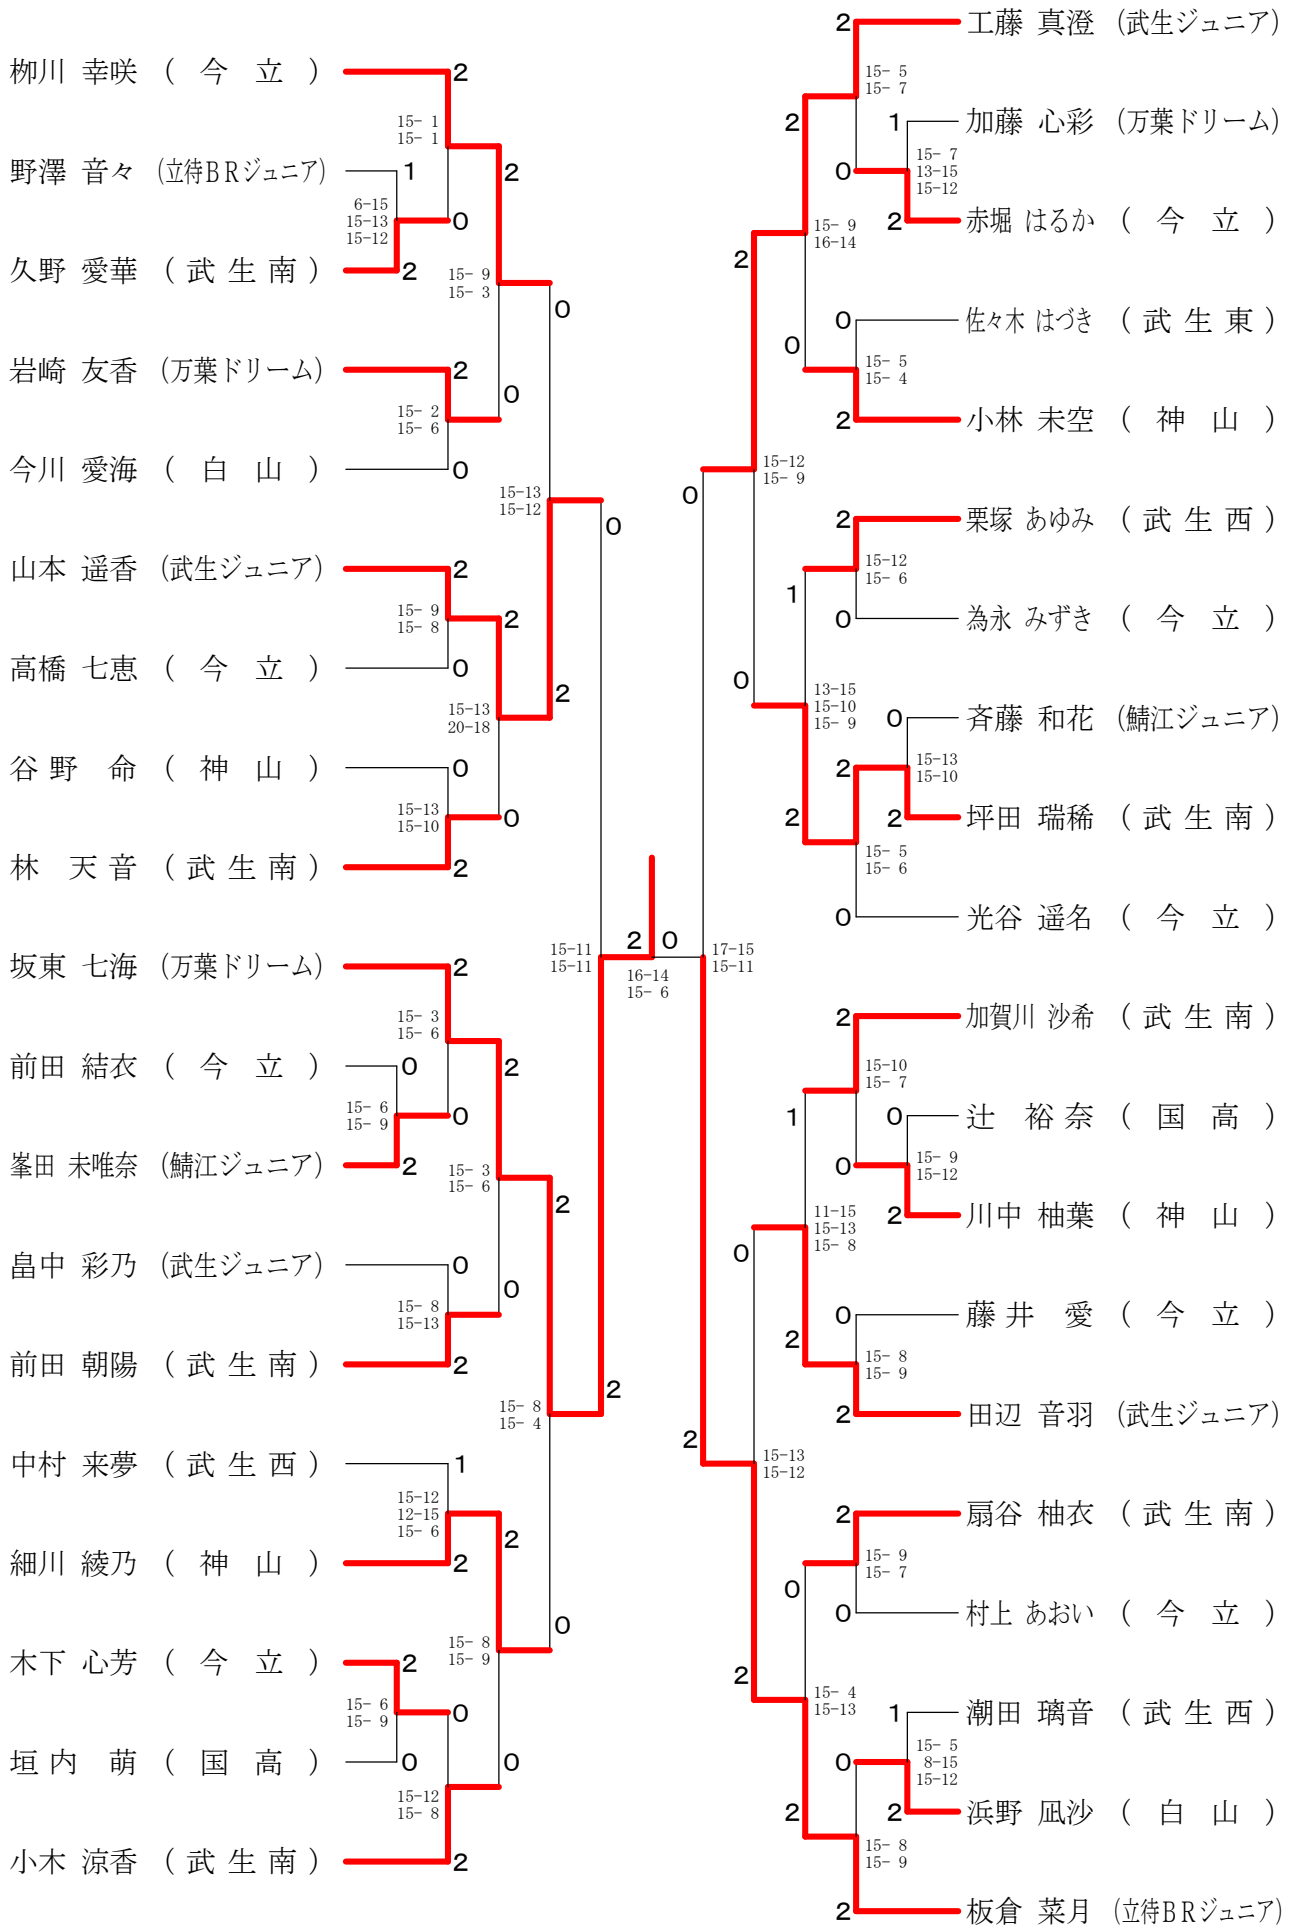

平成26年度 越前市冬季バドミントン大会 (小・中学生の部)
5年女子シングルス

松井 咲来 (武生西)	2	15-6 15-4	2	坂井 杏菜 (武生ジュニア)	2	15-5 15-3
小林 さり (鯖江ジュニア)	0	15-5 15-12	2	須磨 瑞希 (武生東)	0	15-1 15-0
山本 有紗 (王子保)	2		2	竹内 心優 (万葉ドリーム)	2	
高野 夢生 (武生ジュニア)	2	15-9 15-1	2	平田 花梨 (王子保)	0	15-12 15-13
千代 莉々 (国高)	0	15-3 15-3	0	平林 優菜 (白山)	2	15-9 15-13
金子 日菜実 (立待BRジュニア)	0	19-17 16-14	0	三田村 優紗 (国高)	0	15-4 15-2
辻川 涼泉 (万葉ドリーム)	2	15-3 15-2	2	塚本 里奈 (武生西)	2	15-4 15-1
小田 明日花 (武生南)	2		2	築山 怜奈 (武生南)	2	15-4 15-8
水谷 円香 (今立)	0	15-5 15-2	0	白崎 理未 (万葉ドリーム)	0	15-6 15-3
小中 咲季 (王子保)	2	15-5 15-8	0	水谷 心 (今立)	0	15-10 15-3
栗塚 青空 (万葉ドリーム)	0	15-9 15-3	0	中村 実羽 (立待BRジュニア)	2	15-6 15-5
中村 麗智 (武生西)	2	15-3 15-2	2	前川 仁那 (国高)	0	15-5 15-4
野坂 明李 (W i n g)	2	15-8 15-6	2	小西 和花 (武生西)	2	15-9 15-3
平井 志唯菜 (武生西)	2		0	杉井 巴彩里 (W i n g)	2	15-1 15-4
吉田 香凜 (王子保)	0	15-0 15-2	2	谷口 あい (W i n g)	2	15-1 15-9
吉田 唯花 (立待BRジュニア)	2	15-4 15-3	0	前田 彩花 (万葉ドリーム)	0	15-10 15-9
豊岡 桜 (国高)	2	15-11 15-4	2	松永 康乃 (立待BRジュニア)	0	15-8 15-10
蔵橋 まゆみ (武生南)	0	15-10 15-6	0	坪田 梨紗 (武生南)	2	15-9 15-11
西森 結菜 (武生東)	0	15-4 15-4	2	谷口 舞奈 (今立)	0	15-1 15-6
漆崎 真友 (W i n g)	2	15-4 15-4	2	関 光里 (武生西)	2	15-7 15-2
先織 星奈 (武生南)	2		0	久保寺 寛奈 (万葉ドリーム)	X	15-10 7-15 17-15
一ノ宮 紗愛 (万葉ドリーム)	0	15-4 15-6	2	加藤 天糸 (鯖江ジュニア)	2	
清水 瑠凧 (国高)	0	8-15 15-11 15-6	0	川端 絵梨加 (武生南)	2	15-13 16-14
大塚 美知瑠 (武生西)	2	15-4 15-2	1	右近 瑠菜 (国高)	0	15-8 15-13
山本 比奈多 (鯖江ジュニア)	0	15-6 15-5	0	長谷川 綾音 (王子保)	0	15-1 15-2
上坂 理紗 (白山)	2	15-7 15-10	2	中井 花実 (白山)	2	15-6 15-3
大濱 結花子 (W i n g)	2	15-7 15-2	2	木水 優羽 (武生西)	2	15-2 15-4

平成26年度 越前市冬季バドミントン大会 (小・中学生の部)
6年女子シングルス