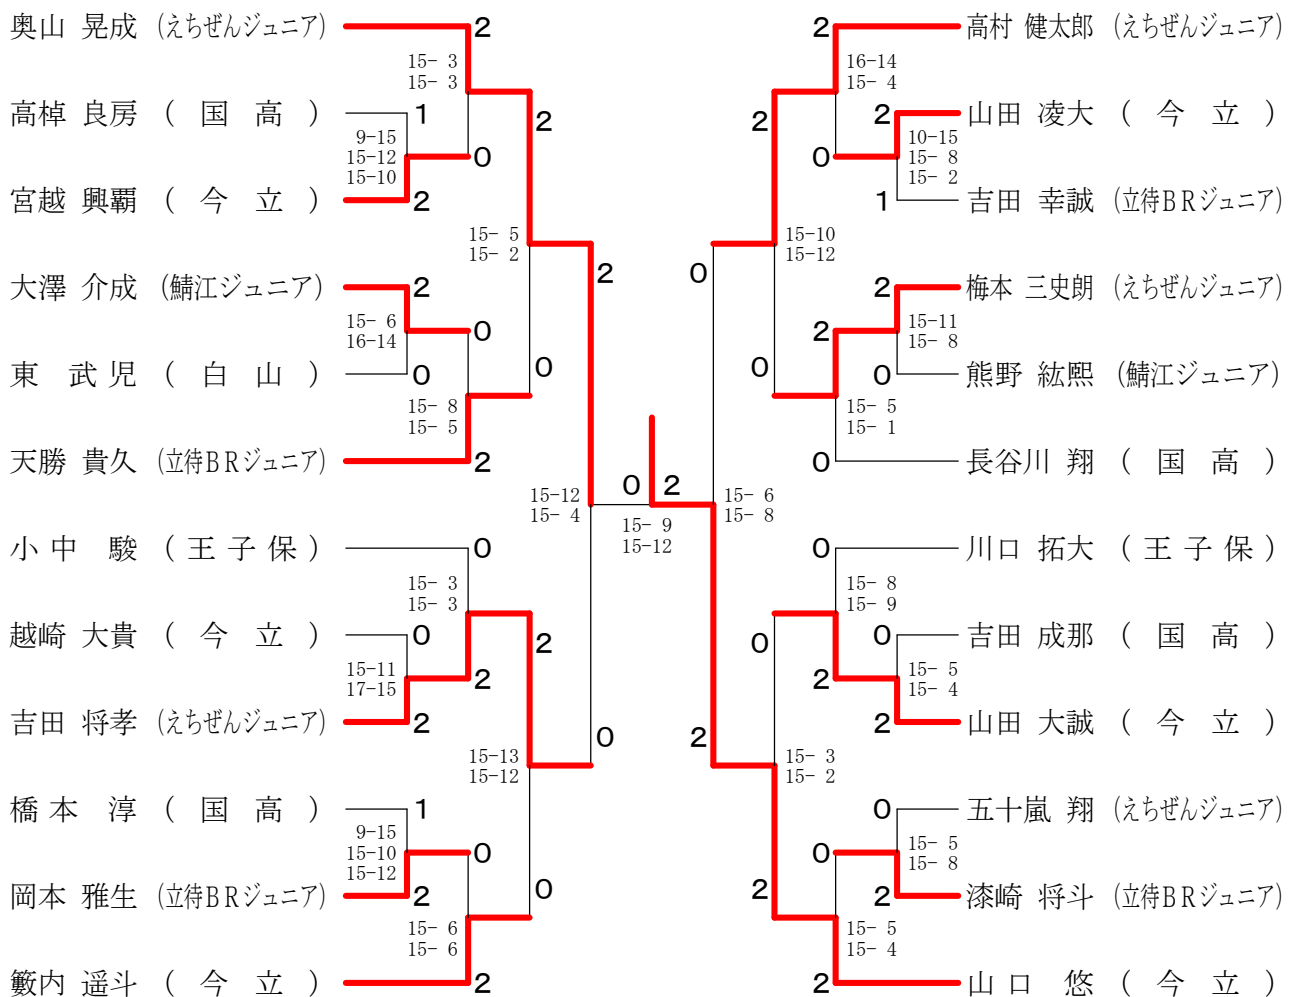

5・6年男子シングルス