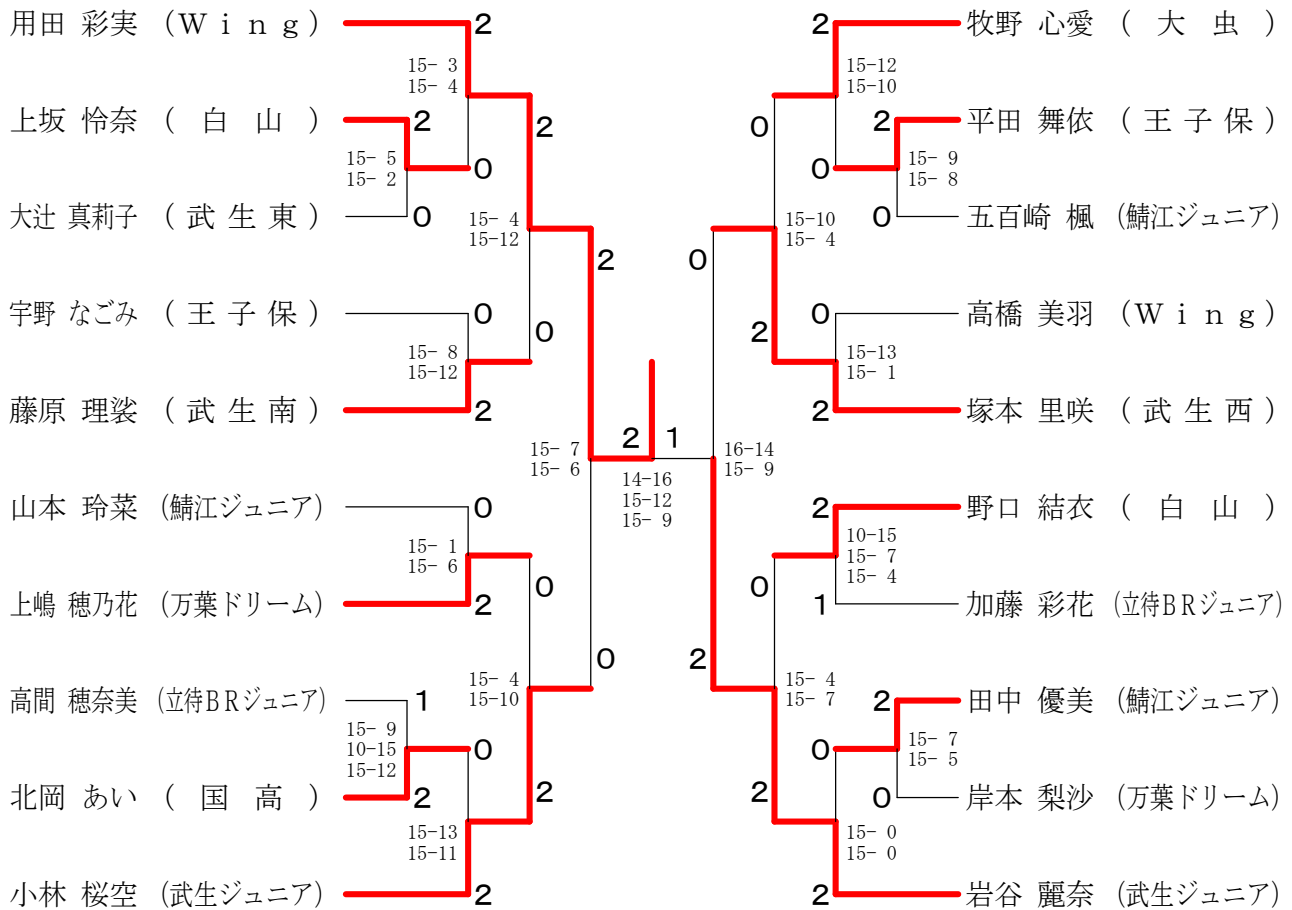

平成26年度 越前市冬季バドミントン大会 (小・中学生の部)

3年女子シングルス