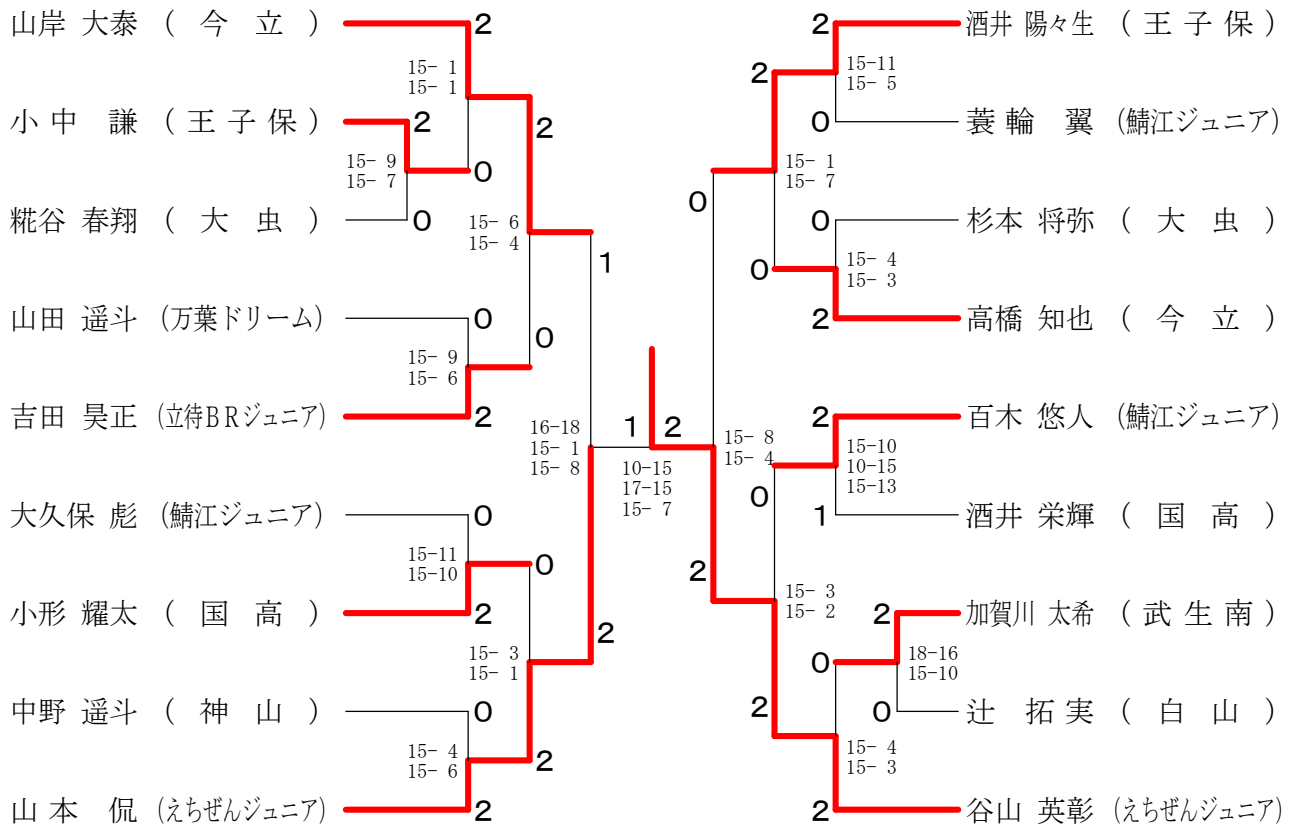

平成26年度 越前市冬季バドミントン大会 (小・中学生の部)
3・4年男子シングルス