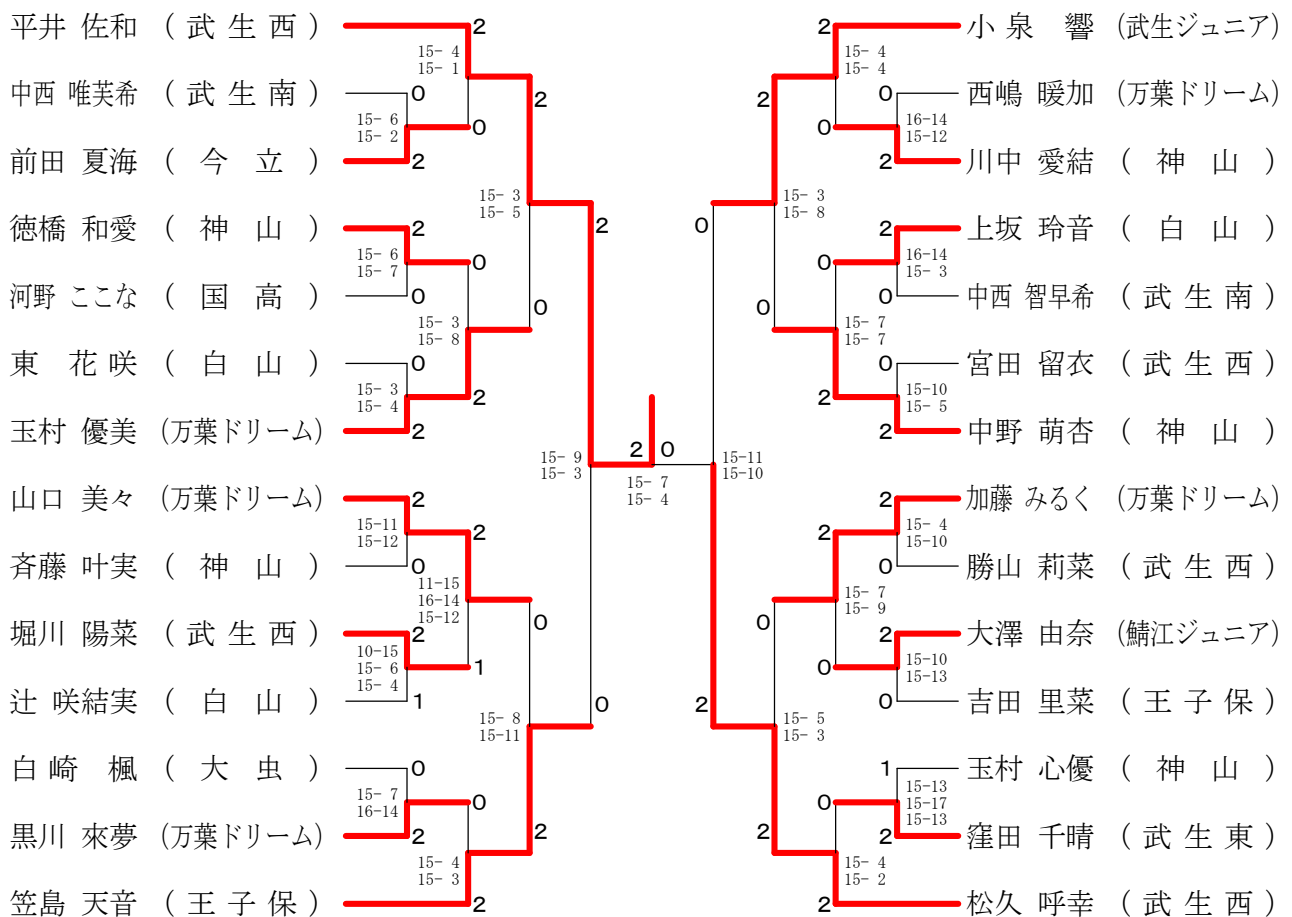

平成26年度 越前市冬季バドミントン大会 (小・中学生の部)

3年女子シングルス

4年女子シングルス