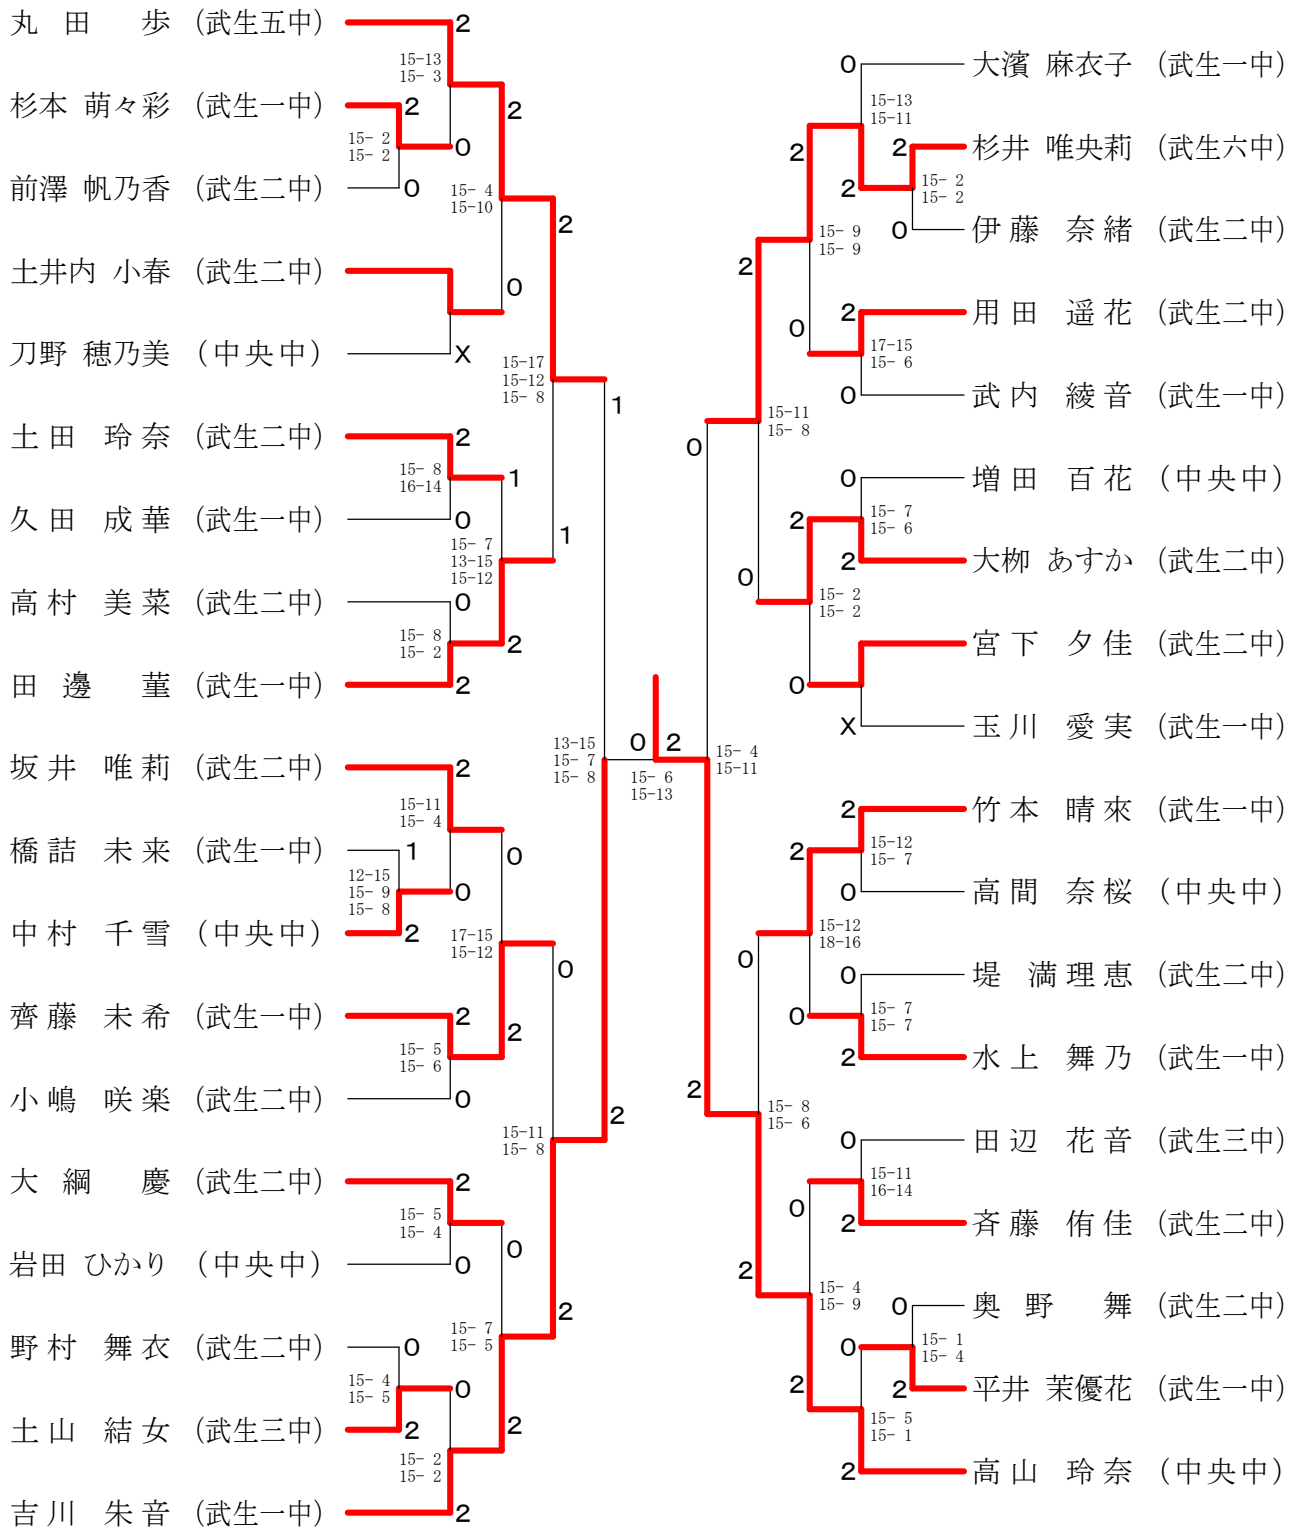

## 平成26年度 越前市冬季バドミントン大会(小・中学生の部)

2015.02.21 越前市体育館

種 目	優 勝	準 優 勝	三 位	
2年以下混合単	末長 千弘 (武生南)	野坂 侑李 (Wing)	松本 紗奈 (万葉ドリーム)	久保寺 椎奈 (万葉ドリーム)
3年女子単	用田 彩実 (Wing)	岩谷 麗奈 (武生ジュニア)	小林 桜空 (武生ジュニア)	塚本 里咲 (武生西)
4年女子単	平井 佐和 (武生西)	松久 呼幸 (武生西)	笠島 天音 (王子保)	小泉 響 (武生ジュニア)
3・4年男子単	谷山 英彰 (えちぜんジュニア)	山本 侃 (えちぜんジュニア)	酒井 陽々生 (王子保)	山岸 大泰 (今立)
5年女子単	杉井 巴彩里 (Wing)	松井 咲来 (武生西)	関 光里 (武生西)	平井 志唯菜 (武生西)
6年女子単	坂東 七海 (万葉ドリーム)	板倉 菜月 (立待BRジュニア)	山本 遥香 (武生ジュニア)	工藤 真澄 (武生ジュニア)
5・6年男子単	山口 悠 (今立)	奥山 晃成 (えちぜんジュニア)	高村 健太郎 (えちぜんジュニア)	吉田 将孝 (えちぜんジュニア)
中学女子単	高山 玲奈 (中央中)	吉川 朱音 (武生一中)	杉井 唯央莉 (武生六中)	丸田 歩 (武生五中)
中学男子単	奥山 大誠 (武生一中)	高山 優太 (あわら飛翔BC)	岡田 佳之 (武生一中)	西 勝史 (武生一中)

平成26年度 越前市冬季バドミントン大会 (小・中学生の部)  
6年女子シングルス

平成26年度 越前市冬季バドミントン大会 (小・中学生の部)  
3・4年男子シングルス

5・6年男子シングルス

平成26年度 越前市冬季バドミントン大会 (小・中学生の部)  
 中学女子シングルス

中学男子シングルス	高山	西	岡田	奥山	勝敗	順位
高山 優太 (あわら飛翔BC)		○ 15- 7 15- 5	○ 15-13 15-10	× 12-15 8-15	M 2-1 G 4-2 P 80-65	2
西 勝史 (武生一中)	× 7-15 5-15		× 14-16 10-15	× 7-15 5-15	M 0-3 G 0-6 P 48-91	4
岡田 佳之 (武生一中)	× 13-15 10-15	○ 16-14 15-10		× 18-16 8-15 4-15	M 1-2 G 3-4 P 84-100	3
奥山 大誠 (武生一中)	○ 15-12 15- 8	○ 15- 7 15- 5	○ 16-18 15- 8 15- 4		M 3-0 G 6-1 P 106-62	1