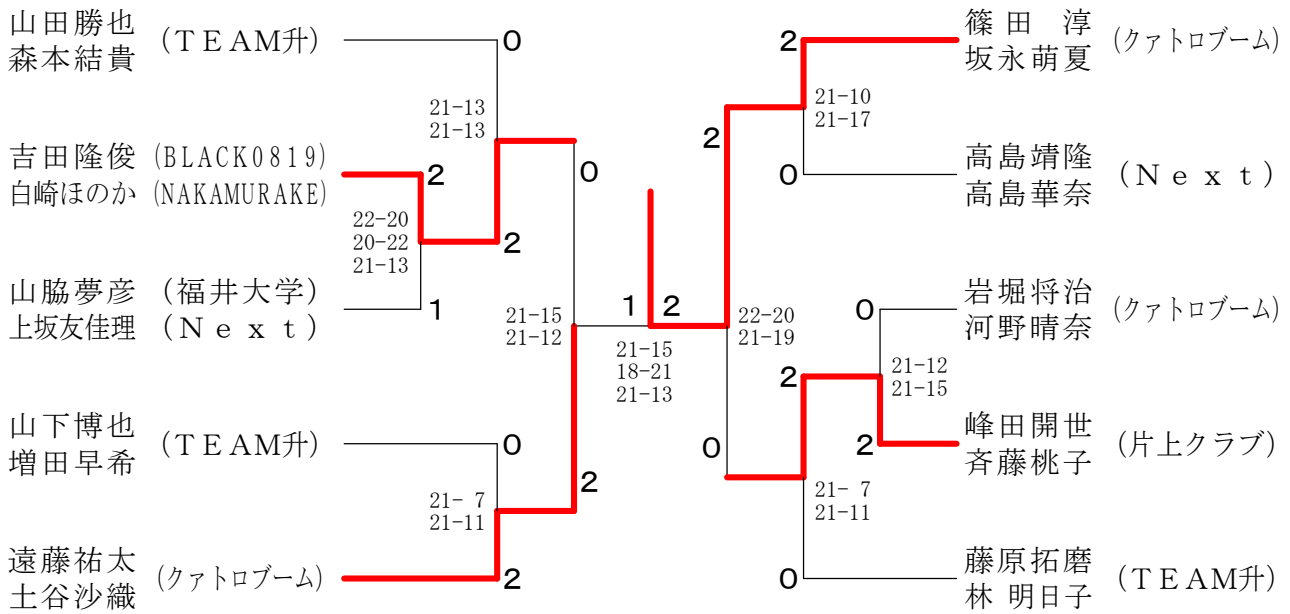

平成28年度 越前市秋季バドミントン大会  
女子ダブルス1部

女子ダブルス2部

女子ダブルス3部

女子ダブルス4部	吉村一華 山田美織	長谷川里紗 竹阪晴香	白井夢菜 大橋穂乃花	勝 敗	順位
吉村一華 (武生六中) 山田美織	○	×	○	M 1-1 G 2-2 P 66-70	2
長谷川里紗 (BEAST) 竹阪晴香	○ 21-10 21-14	○	○ 21- 2 21- 3	M 2-0 G 4-0 P 84-29	1
白井夢菜 (武生六中) 大橋穂乃花	×	×	×	M 0-2 G 0-4 P 33-84	3

平成28年度 越前市秋季バドミントン大会  
混合ダブルス1部

混合ダブルス2部

混合ダブルス3部