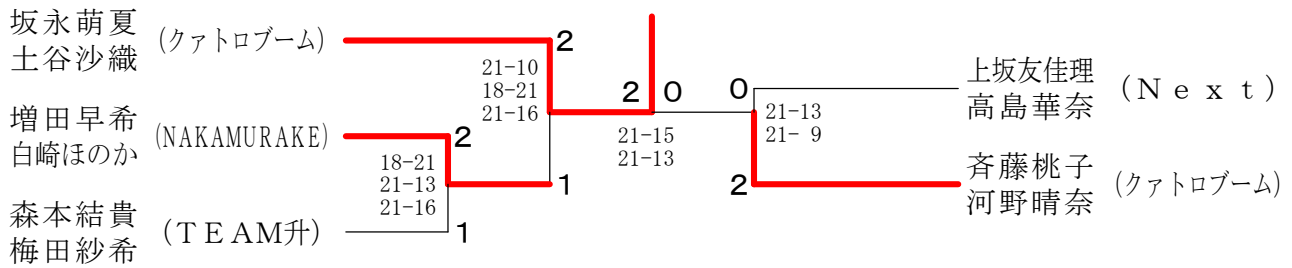

平成28年度 越前市秋季バドミントン大会  
女子ダブルス1部

女子ダブルス2部

女子ダブルス3部

女子ダブルス4部	吉村一華 山田美織	長谷川里紗 竹阪晴香	白井夢菜 大橋穂乃花	勝 敗	順位
吉村一華 (武生六中) 山田美織	○	×	○	M 1-1 G 2-2 P 66-70	2
長谷川里紗 (BEAST) 竹阪晴香	○ 21-10 21-14	○	○ 21- 2 21- 3	M 2-0 G 4-0 P 84-29	1
白井夢菜 (武生六中) 大橋穂乃花	×	×	×	M 0-2 G 0-4 P 33-84	3

平成28年度 越前市秋季バドミントン大会  
混合ダブルス1部

混合ダブルス2部

混合ダブルス3部