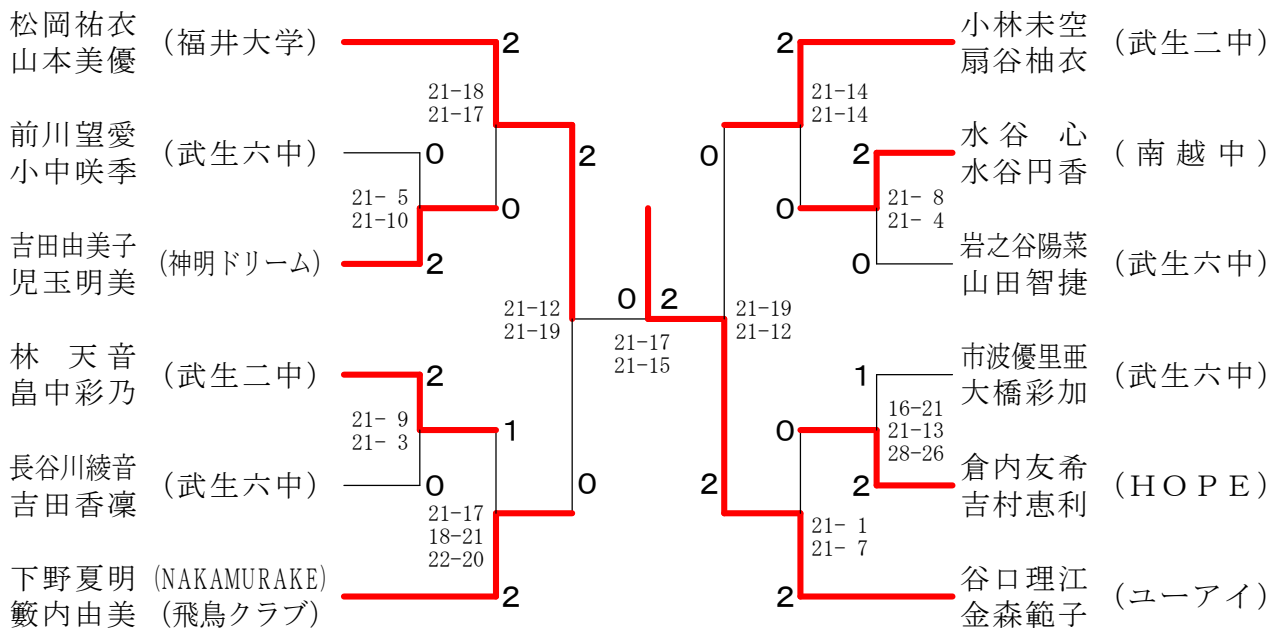

平成28年度 越前市秋季バドミントン大会  
女子ダブルス1部

女子ダブルス2部

女子ダブルス3部

女子ダブルス4部	吉村一華 山田美織	長谷川里紗 竹阪晴香	白井夢菜 大橋穂乃花	勝 敗	順位
吉村一華 (武生六中) 山田美織	○	×	○	M 1-1 G 2-2 P 66-70	2
長谷川里紗 (BEAST) 竹阪晴香	○ 21-10 21-14	○	○ 21- 2 21- 3	M 2-0 G 4-0 P 84-29	1
白井夢菜 (武生六中) 大橋穂乃花	×	×	×	M 0-2 G 0-4 P 33-84	3

平成28年度 越前市秋季バドミントン大会  
混合ダブルス1部

混合ダブルス2部

混合ダブルス3部