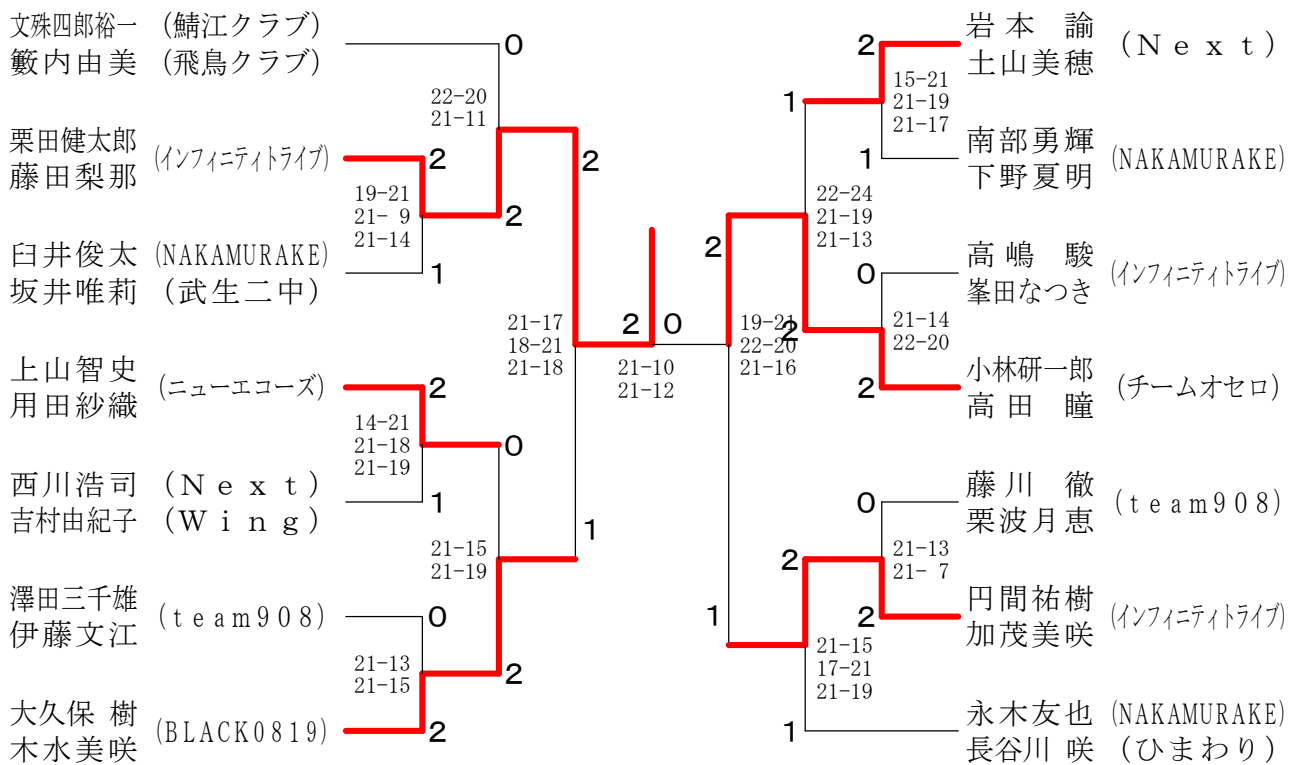

平成28年度 越前市秋季バドミントン大会  
女子ダブルス1部

女子ダブルス2部

女子ダブルス3部

女子ダブルス4部	吉村一華 山田美織	長谷川里紗 竹阪晴香	白井夢菜 大橋穂乃花	勝 敗	順位
吉村一華 (武生六中) 山田美織	○	×	○	M 1-1 G 2-2 P 66-70	2
長谷川里紗 (BEAST) 竹阪晴香	○ 21-10 21-14	○	○ 21- 2 21- 3	M 2-0 G 4-0 P 84-29	1
白井夢菜 (武生六中) 大橋穂乃花	×	×	×	M 0-2 G 0-4 P 33-84	3

平成28年度 越前市秋季バドミントン大会  
混合ダブルス1部

混合ダブルス2部

混合ダブルス3部