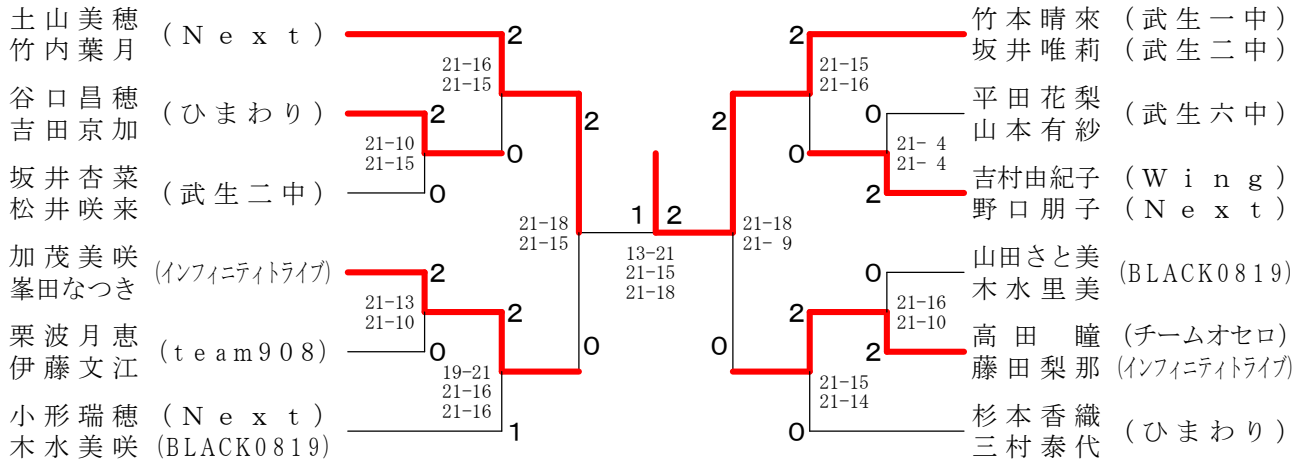

平成28年度 越前市秋季バドミントン大会  
女子ダブルス1部

女子ダブルス2部

女子ダブルス3部

女子ダブルス4部	吉村一華 山田美織	長谷川里紗 竹阪晴香	白井夢菜 大橋穂乃花	勝 敗	順位
吉村一華 (武生六中) 山田美織	○	×	○	M 1-1 G 2-2 P 66-70	2
長谷川里紗 (BEAST) 竹阪晴香	○ 21-10 21-14	○	○ 21- 2 21- 3	M 2-0 G 4-0 P 84-29	1
白井夢菜 (武生六中) 大橋穂乃花	×	×	×	M 0-2 G 0-4 P 33-84	3

平成28年度 越前市秋季バドミントン大会  
混合ダブルス1部

混合ダブルス2部

混合ダブルス3部